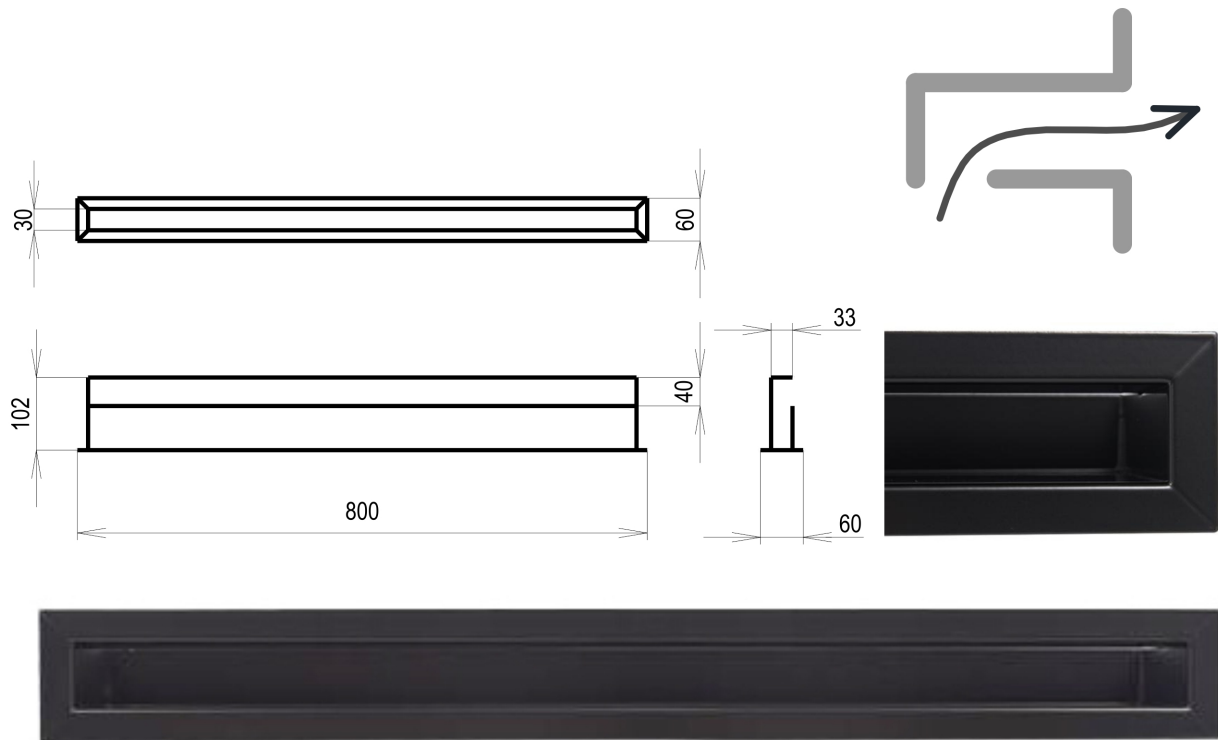

Krbová mřížka

černá Tunelová/se zadní záslepkou 60x800

-1 ks skladem

Krbová větrací štěrbina, mřížka černá Tunelová/se zadní záslepkou 60x800, moderní, plnopřechodové provedení větracího kanálu pro teplovzdušné krby, odvětrávání a přísávání vzduchu

Kód produktu **620.635-000003**

Výrobce **Kratki**

Cena **709,94 Kč**
586,73 Kč bez DPH

Krbová mřížka černá tunelová se zadní záslepkou 60x800 mm

profikrby.cz[®]

Parametry

Rozměr mřížky (venkovní rozměr rámečku) (mm) **60x800 mm**

Barva - typ barevného provedení

černá

Určeno k použití

Do interiéru, pro rozvody teplého vzduchu, větrání ...

Balení

Kartonová krabice, mřížka, zadní rámeček

Detailní popis

Krbová větrací štěrbinová mřížka černá Tunelová/se zadní záslepkou 60x800, moderní, plnoprůchodové provedení větracího kanálu pro teplovzdušné krby, odvětrávání a přísávání vzduchu

Krbová mřížka černá tunelová - lomená 60x800

Tunelové mřížky se používají pro vstup studeného vzduchu a výstup ohřátého topného vzduchu. Montují se do obestavby krbu, zpravidla vzdušníkui ze super-isolu.