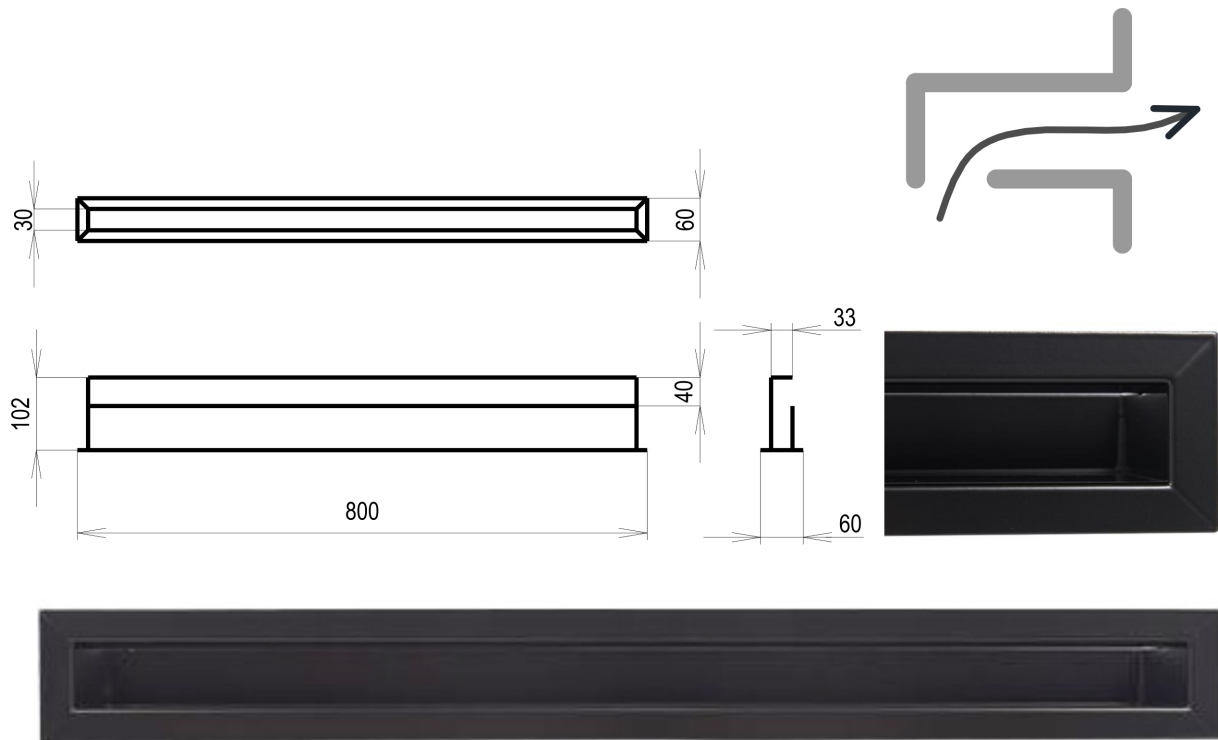

Krbová mřížka

černá Tunelová/se zadní záslepkou 60x800

1 ks skladem

Krbová větrací štěrba, mřížka černá Tunelová/se zadní záslepkou 60x800, moderní, plnopřechodové provedení větracího kanálu pro teplovzdušné krby, odvětrávání a přísávání vzduchu

Kód produktu **620.635-000003**

Výrobce **Kratki**

Cena **709,94 Kč**
586,73 Kč bez DPH

Krbová mřížka černá tunelová se zadní záslepkou 60x800 mm

profikrby.cz[®]

Parametry

Rozměr mřížky (venkovní rozměr rámečku) (mm) **60x800 mm**

Barva - typ barevného provedení

černá

Určeno k použití

Do interiéru, pro rozvody teplého vzduchu, větrání ...

Balení

Kartonová krabice, mřížka, zadní rámeček

Detailní popis

Krbová větrací štěrbinová mřížka černá Tunelová/se zadní záslepkou 60x800, moderní, plnoprůchodové provedení větracího kanálu pro teplovzdušné krby, odvětrávání a přísávání vzduchu

Krbová mřížka černá tunelová - lomená 60x800

Tunelové mřížky se používají pro vstup studeného vzduchu a výstup ohřátého topného vzduchu. Montují se do obestavby krbu, zpravidla vzdušníkui ze super-isolu.