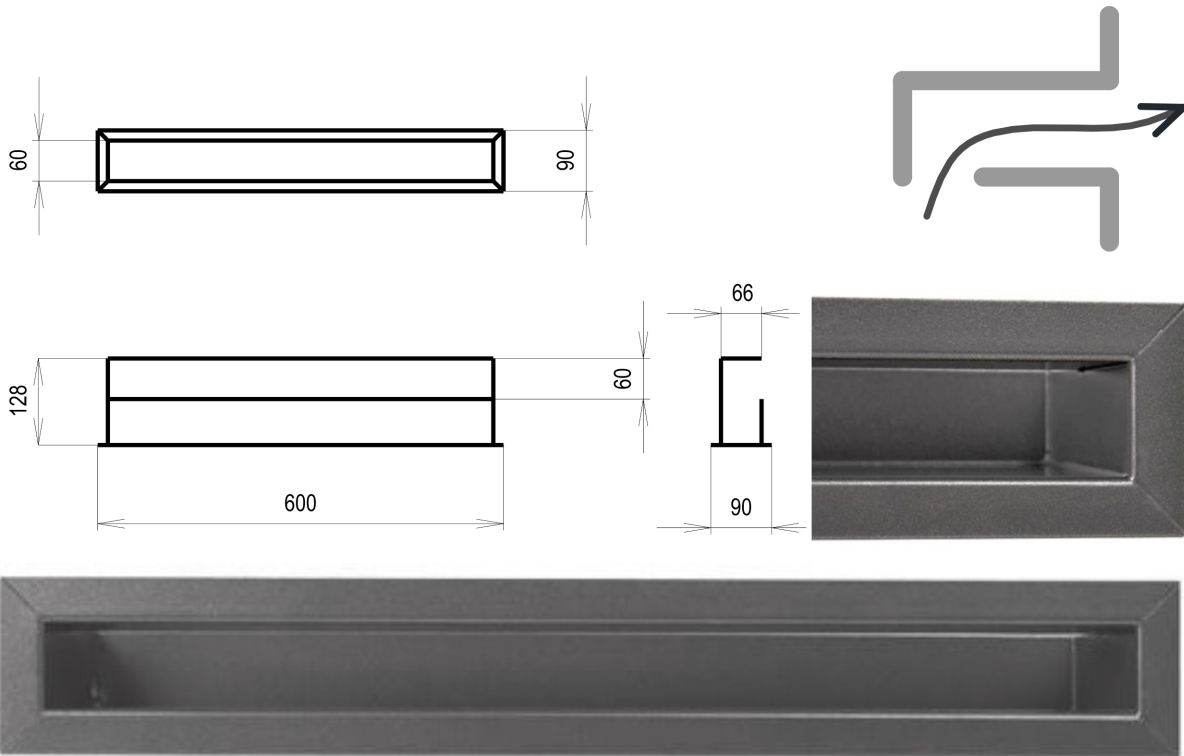

Krbová mřížka

grafitová Tunelová/se zadní záslepkou 90x600

-2 ks skladem

Krbová větrací štěrbinová mřížka grafitová Tunelová/se zadní záslepkou 90x600, moderní, plnopřechodové provedení větracího kanálu pro teplovzdušné krby, odvětrávání a přísávání vzduchu

Kód produktu	620.625-000023
Výrobce	Kratki

Cena	847,11 Kč 700,09 Kč bez DPH
------	---------------------------------------

Krbová mřížka grafitová tunelová se zadní záslepkou 90x600 mm

profikrby.cz[®]

Parametry

Rozměr mřížky (venkovní rozměr rámečku) (mm) **90x600 mm**

Barva - typ barevného provedení

antracit-grafit

Určeno k použití

Do interiéru, pro rozvody teplého vzduchu, větrání ...

Balení

Kartonová krabice, mřížka, zadní rámeček

Detailní popis

Krbová větrací štěrbinová mřížka grafitová Tunelová/se zadní záslepkou 90x600, moderní, plnoprůchodové provedení větracího kanálu pro teplovzdušné krby, odvětrávání a přísávání vzduchu

Montáž krbové mřížky - příklady řešení