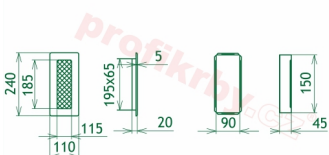

Usazovací rozměr (montážní rámeček) (mm)

90x220 mm

Barva - typ barevného provedení

krémový lak

Určeno k použití

**Do interiéru, pro rozvody teplého vzduchu,
větrání ...**

Balení

Kartonová krabice, mřížka, zadní rámeček

Detailní popis

Krbová mřížka pro teplovzdušné rozvody krbů lakovaná krémová, rozměr 110x240 mm, pro odvětrávání, ventilace, přívody vzduchu, mřížka se zadržovacím rámečkem

Krbová mřížka pro teplovzdušné rozvody krbů.

Montáž krbové mřížky - příklady řešení

Montáž krbových mřížek do teplovzdušných krbů pomocí montážního rámečku

Výroba krbových mřížek ve firmě Kratki

Výroba krbových mřížek ve firmě Kratki

Galerie

110x240

110x240

110x240

110x240