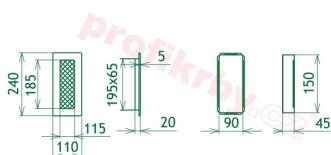

Krbová mřížka pro teplovzdušné rozvody krbů lakovaná krémová, rozměr 110x240 mm, pro odvětrávání, ventilace, přívody vzduchu, mřížka se zadržovacím rámečkem

Krbová mřížka pro teplovzdušné rozvody krbů.

Montáž krbové mřížky - příklady řešení

Montáž krbových mřížek do teplovzdušných krbů pomocí montážního rámečku

Výroba krbových mřížek ve firmě Kratki

Výroba krbových mřížek ve firmě Kratki

Galerie

110x240

110x240