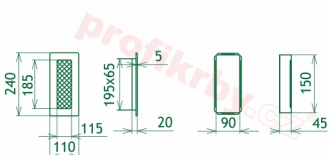

Krbová mřížka pro teplovzdušné rozvody krbů lakovaná krémová, rozměr 110x240 mm, pro odvětrávání, ventilace, přívody vzduchu, mřížka se zadržovacím rámečkem

Krbová mřížka pro teplovzdušné rozvody krbů.

Montáž krbové mřížky - příklady řešení

Montáž krbových mřížek do teplovzdušných krbů pomocí montážního rámečku

Výroba krbových mřížek ve firmě Kratki

Výroba krbových mřížek ve firmě Kratki

Galerie

110x240

110x240