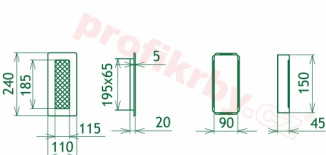

Usazovací rozměr (montážní rámeček) (mm)

90x220 mm

Barva - typ barevného provedení

krémový lak

Určeno k použití

**Do interiéru, pro rozvody teplého vzduchu,
větrání ...**

Balení

Kartonová krabice, mřížka, zadní rámeček

Detailní popis

Krbová mřížka pro teplovzdušné rozvody krbů lakovaná krémová, rozměr 110x240 mm, pro odvětrávání, ventilace, přívody vzduchu, mřížka se zadržovacím rámečkem

Krbová mřížka pro teplovzdušné rozvody krbů.

Montáž krbové mřížky - příklady řešení

Montáž krbových mřížek do teplovzdušných krbů pomocí montážního rámečku

Výroba krbových mřížek ve firmě Kratki

Výroba krbových mřížek ve firmě Kratki

Galerie

110x240

110x240

110x240

110x240