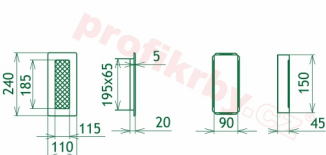

Usazovací rozměr (montážní rámeček) (mm)

90x220 mm

Barva - typ barevného provedení

krémový lak

Určeno k použití

Do interiéru, pro rozvody teplého vzduchu, větrání ...

Balení

Kartonová krabice, mřížka, zadní rámeček

Detailní popis

Krbová mřížka pro teplovzdušné rozvody krbů lakovaná krémová, rozměr 110x240 mm, pro odvětrávání, ventilace, přívody vzduchu, mřížka se zadržovacím rámečkem

Krbová mřížka pro teplovzdušné rozvody krbů.

Montáž krbové mřížky - příklady řešení

Montáž krbových mřížek do teplovzdušných krbů pomocí montážního rámečku

Výroba krbových mřížek ve firmě Kratki

Výroba krbových mřížek ve firmě Kratki

Galerie

110x240

110x240

110x240

110x240