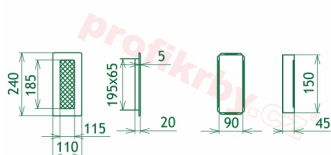

Usazovací rozměr (montážní rámeček) (mm)

90x220 mm

Barva - typ barevného provedení

krémový lak

Určeno k použití

**Do interiéru, pro rozvody teplého vzduchu,
větrání ...**

Balení

Kartonová krabice, mřížka, zadní rámeček

Detailní popis

Krbová mřížka pro teplovzdušné rozvody krbů lakovaná krémová, rozměr 110x240 mm, pro odvětrávání, ventilace, přívody vzduchu, mřížka se zadržovacím rámečkem

Krbová mřížka pro teplovzdušné rozvody krbů.

Montáž krbové mřížky - příklady řešení

Montáž krbových mřížek do teplovzdušných krbů pomocí montážního rámečku

Výroba krbových mřížek ve firmě Kratki

Výroba krbových mřížek ve firmě Kratki

Galerie

110x240