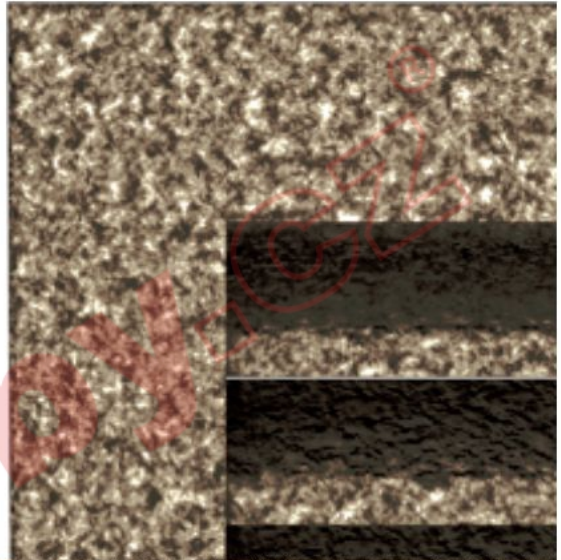

Krbová mřížka

černo-zlatá lamelová 170x700

2 ks skladem

Krbová větrací štěrbin, mřížka černo-zlatá lamelová 170x700, moderní, plnopřechodové provedení větracího kanálu pro teplovzdušné krby, odvětrávání a přísávání vzduchu

Kód produktu **620.730-000005**

Výrobce **Kratki**

Cena **911,32 Kč**
753,15 Kč bez DPH

170x700

Parametry

Rozměr mřížky (venkovní rozměr rámečku) (mm) **170x700 mm**

Usazovací rozměr (montážní rámeček) (mm)	150x680 mm
Usazovací rozměr (montážní rámeček) (mm)	150x680 mm
Usazovací rozměr (montážní rámeček) (mm)	150x680 mm
Barva - typ barevného provedení	černo-zlatá patina
Určeno k použití	Do interiéru, pro rozvody teplého vzduchu, větrání ...
Balení	Kartonová krabice, mřížka, zadní rámeček

Detailní popis

Krbová větrací štěrbinová mřížka černo-zlatá lamelová 170x700, moderní, plnoprůchodové provedení větracího kanálu pro teplovzdušné krby, odvětrávání a přísávání vzduchu

Krbová mřížka černo-zlatá lamelová 170x700