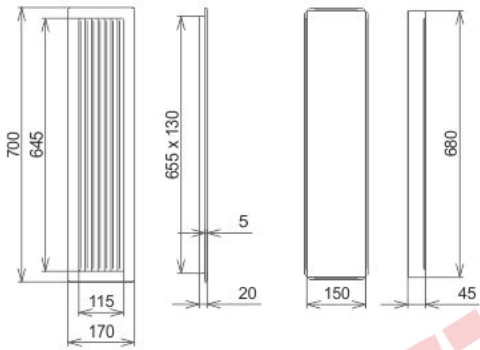

Krbová mřížka

černo-zlatá lamelová 170x700

2 ks skladem

Krbová větrací štěrbin, mřížka černo-zlatá lamelová 170x700, moderní, plnopřechodové provedení větracího kanálu pro teplovzdušné krby, odvětrávání a přísávání vzduchu

Kód produktu **620.730-000005**

Výrobce **Kratki**

Cena **911,32 Kč**
753,15 Kč bez DPH

170x700

Parametry

Rozměr mřížky (venkovní rozměr rámečku) (mm) **170x700 mm**

Usazovací rozměr (montážní rámeček) (mm)	150x680 mm
Usazovací rozměr (montážní rámeček) (mm)	150x680 mm
Usazovací rozměr (montážní rámeček) (mm)	150x680 mm
Barva - typ barevného provedení	černo-zlatá patina
Určeno k použití	Do interiéru, pro rozvody teplého vzduchu, větrání ...
Balení	Kartonová krabice, mřížka, zadní rámeček

Detailní popis

Krbová větrací štěrbinová mřížka černo-zlatá lamelová 170x700, moderní, plnoprůchodové provedení větracího kanálu pro teplovzdušné krby, odvětrávání a přísávání vzduchu

Krbová mřížka černo-zlatá lamelová 170x700