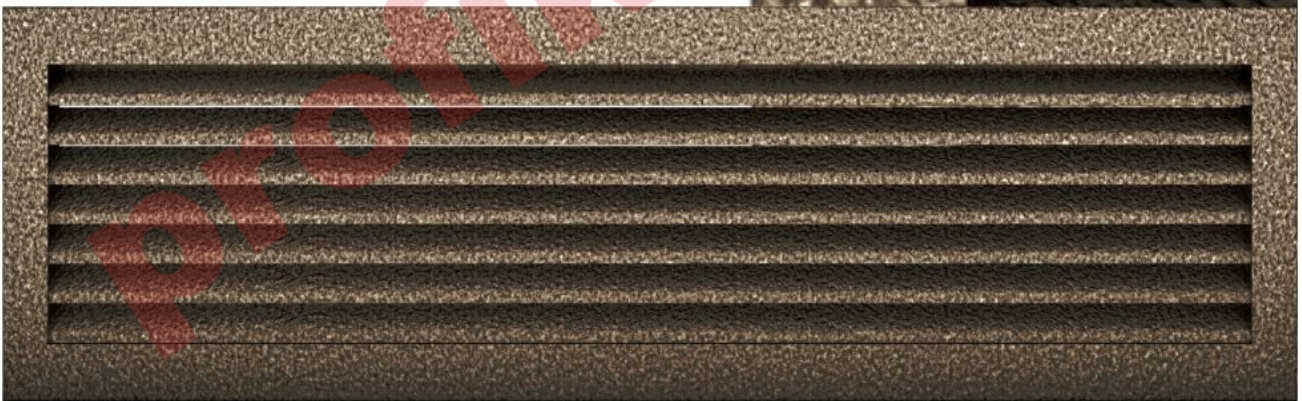

Krbová mřížka

černo-zlatá lamelová 170x700

2 ks skladem

Krbová větrací štěrbin, mřížka černo-zlatá lamelová 170x700, moderní, plnopřechodové provedení větracího kanálu pro teplovzdušné krby, odvětrávání a přísávání vzduchu

Kód produktu **620.730-000005**

Výrobce **Kratki**

Cena **911,32 Kč**
753,15 Kč bez DPH

170x700

Parametry

Rozměr mřížky (venkovní rozměr rámečku) (mm) **170x700 mm**

Usazovací rozměr (montážní rámeček) (mm)	150x680 mm
Usazovací rozměr (montážní rámeček) (mm)	150x680 mm
Usazovací rozměr (montážní rámeček) (mm)	150x680 mm
Barva - typ barevného provedení	černo-zlatá patina
Určeno k použití	Do interiéru, pro rozvody teplého vzduchu, větrání ...
Balení	Kartonová krabice, mřížka, zadní rámeček

Detailní popis

Krbová větrací štěrbinová mřížka černo-zlatá lamelová 170x700, moderní, plnoprůchodové provedení větracího kanálu pro teplovzdušné krby, odvětrávání a přísávání vzduchu

Krbová mřížka černo-zlatá lamelová 170x700