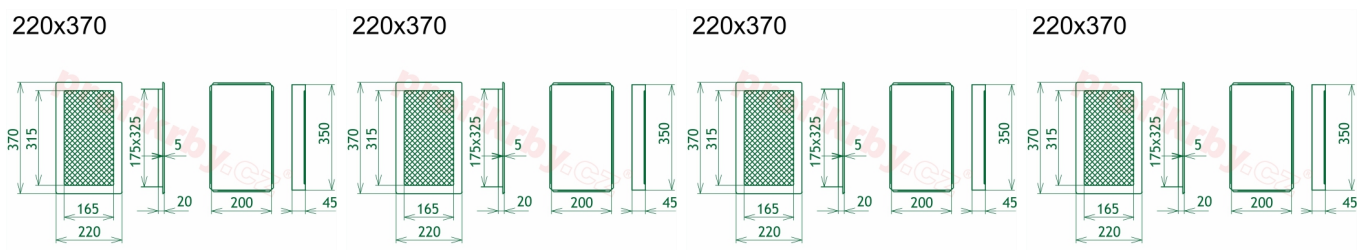

Usazovací rozměr (montážní rámeček) (mm)

200x350 mm

Barva - typ barevného provedení

krémový lak

Určeno k použití

Do interiéru, pro rozvody teplého vzduchu, větrání ...

Balení

Kartonová krabice, mřížka, zadní rámeček

Detailní popis

Krbová mřížka pro teplovzdušné rozvody krbů lakovaná krémová, rozměr 220x370 mm, pro odvětrávání, ventilace, přívody vzduchu, mřížka se zadržovacím rámečkem

Krbová mřížka pro teplovzdušné rozvody krbů.

Montáž krbové mřížky - příklady řešení

Montáž krbových mřížek do teplovzdušných krbů pomocí montážního rámečku

Výroba krbových mřížek ve firmě Kratki

Výroba krbových mřížek ve firmě Kratki

Galerie