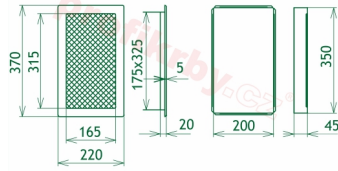

200x350 mm

Barva - typ barevného provedení

krémový lak

Určeno k použití

Do interiéru, pro rozvody teplého vzduchu, větrání ...

Balení

Kartonová krabice, mřížka, zadní rámeček

Detailní popis

Krbová mřížka pro teplovzdušné rozvody krbů lakovaná krémová, rozměr 220x370 mm, pro odvětrávání, ventilace, přívody vzduchu, mřížka se zadržovacím rámečkem

Krbová mřížka pro teplovzdušné rozvody krbů.

Montáž krbové mřížky - příklady řešení

Montáž krbových mřížek do teplovzdušných krbů pomocí montážního rámečku

Výroba krbových mřížek ve firmě Kratki

Výroba krbových mřížek ve firmě Kratki

Galerie

220x370

220x370