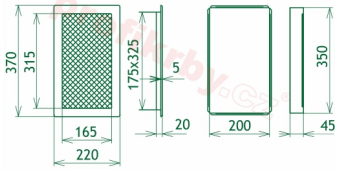

200x350 mm

Barva - typ barevného provedení

krémový lak

Určeno k použití

Do interiéru, pro rozvody teplého vzduchu, větrání ...

Balení

Kartonová krabice, mřížka, zadní rámeček

Detailní popis

Krbová mřížka pro teplovzdušné rozvody krbů lakovaná krémová, rozměr 220x370 mm, pro odvětrávání, ventilace, přívody vzduchu, mřížka se zadržovacím rámečkem

Krbová mřížka pro teplovzdušné rozvody krbů.

Montáž krbové mřížky - příklady řešení

Montáž krbových mřížek do teplovzdušných krbů pomocí montážního rámečku

Výroba krbových mřížek ve firmě Kratki

Výroba krbových mřížek ve firmě Kratki

Galerie

220x370

220x370