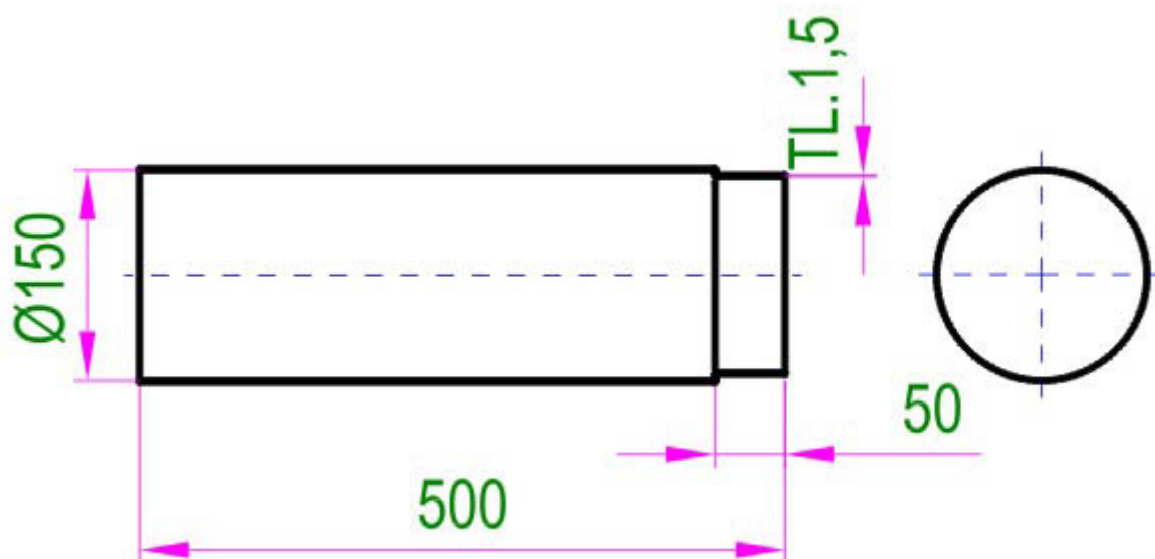

Kouřovod 150 šedý

Roura délky 500 mm - průměr 150 mm, tl.1,5

0 ks skladem

Kouřovod 150 šedý - Roura délky 500 mm - průměr 150 mm, tl.1,5

Kód produktu **600.KS15015103**

Výrobce **Ricom gas**

Cena **756,46 Kč**
625,17 Kč bez DPH

Kouřovody pro kamna a krbová kamna

D = 150

L = 500

Parametry

Technický název

Roura DN150 L500 šedá

Průměr kouřovodu	DN 150
Délka kouřovodu	500
Tloušťka stěny kouřovodu	1.5
Délka kouřovodu bez hrdla	450
Materiál kouřovodu	ocel
Úprava povrchu	žáruodolný lak
Odstín barvy povrchu	šedá

Detailní popis

Kouřovod 150 šedý - Roura délky 500 mm - průměr 150 mm, tl.1,5

Kouřovod 150 šedý - Roura délky 500 mm - průměr 150 mm, tl.1,5