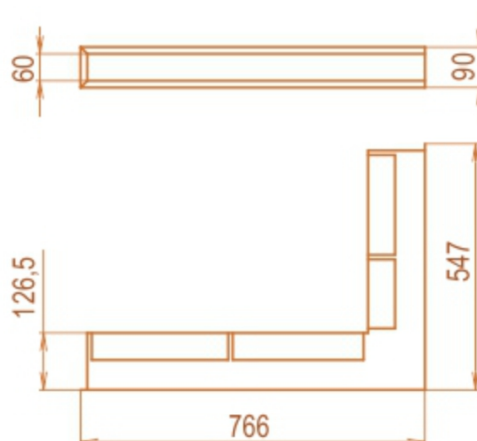

Rohová krbová mřížka

bílá levá 766x547x90

1 ks skladem

Krbová větrací štěrbin, mřížka bílá levá 766x547x90, moderní, plnopřechodové provedení větracího kanálu pro teplovzdušné krby, odvětrávání a přísávání vzduchu

Kód produktu	620.650-000005
Výrobce	Kratki

Cena	2 186,31 Kč 1 806,87 Kč bez DPH
------	--

Krbová mřížka štěrbínová rohová

766x547 levá
výška 90
(bílá)

Parametry

Rozměr mřížky (venkovní rozměr rámečku) (mm)

roh 766x547x90 mm

Barva - typ barevného provedení

bílá

Určeno k použití

Do interiéru, pro rozvody teplého vzduchu, větrání ...

Balení

Kartonová krabice, mřížka, zadní rámeček

Detailní popis

Krbová větrací štěrbinová mřížka bílá levá 766x547x90, moderní, plnopřechodové provedení větracího kanálu pro teplovzdušné krby, odvětrávání a přísávání vzduchu

Rohová krbová mřížka bílá levá 766x547x90