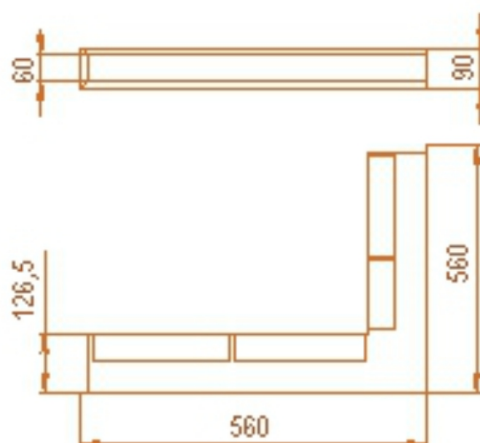

Rohová krbová mřížka

černá 560x560x90

0 ks skladem

Krbová větrací štěrbin, mřížka černá 560x560x90, moderní, plnopřůchodové provedení větracího kanálu pro teplovzdušné krby, odvětrávání a přísávání vzduchu

Kód produktu	620.665-000004
Výrobce	Kratki

Cena	1 868,28 Kč 1 544,03 Kč bez DPH
------	--

Krbová mřížka štěrbinová rohová

560x560
výška 90
(černá)

Parametry

Rozměr mřížky (venkovní rozměr rámečku) (mm)

roh 560x560x90 mm

Barva - typ barevného provedení	černá
Určeno k použití	Do interiéru, pro rozvody teplého vzduchu, větrání ...
Balení	Kartonová krabice, mřížka, zadní rámeček

Detailní popis

Krbová větrací štěrbinová mřížka černá 560x560x90, moderní, plnopřechodové provedení větracího kanálu pro teplovzdušné krby, odvětrávání a přisávání vzduchu