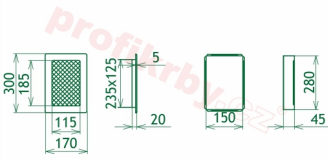

## Parametry

Rozměr mřížky ( venkovní rozměr rámečku) (mm) **170x300 mm**

---

Usazovací rozměr (montážní rámeček) (mm)

**150x280 mm**

Barva - typ barevného provedení

**krémový lak**

Určeno k použití

170x300

170x300

170x300

170x300

170x300

170x300

170x300