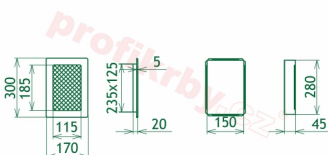

170x300

170x300