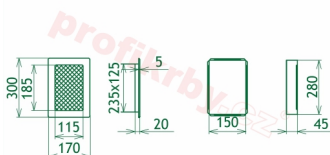

170x300

170x300