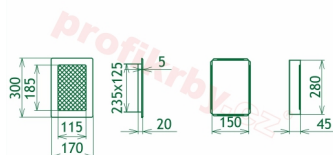

Usazovací rozměr (montážní rámeček) (mm)

150x280 mm

Barva - typ barevného provedení

krémový lak

Určeno k použití

Do interiéru, pro rozvody teplého vzduchu, větrání ...

Balení

Kartonová krabice, mřížka, zadní rámeček

Detailní popis

Krbová mřížka pro teplovzdušné rozvody krbů lakovaná krémová s žaluzií, rozměr 170x300 mm, pro odvětrávání, ventilace, přívody vzduchu, mřížka se zadržovacím rámečkem

Krbová mřížka pro teplovzdušné rozvody krbů.

Montáž krbové mřížky - příklady řešení

Montáž krbových mřížek do teplovzdušných krbů pomocí montážního rámečku

Výroba krbových mřížek ve firmě Kratki

Výroba krbových mřížek ve firmě Kratki

Galerie

170x300