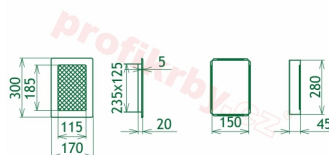

170x300

170x300