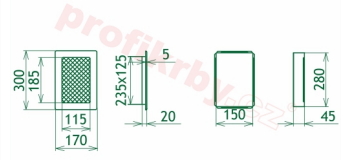

## Parametry

Rozměr mřížky ( venkovní rozměr rámečku) (mm) **170x300 mm**

---

Usazovací rozměr (montážní rámeček) (mm)

**150x280 mm**

Barva - typ barevného provedení

**krémový lak**

Určeno k použití

170x300

170x300

170x300

170x300

170x300

170x300

170x300