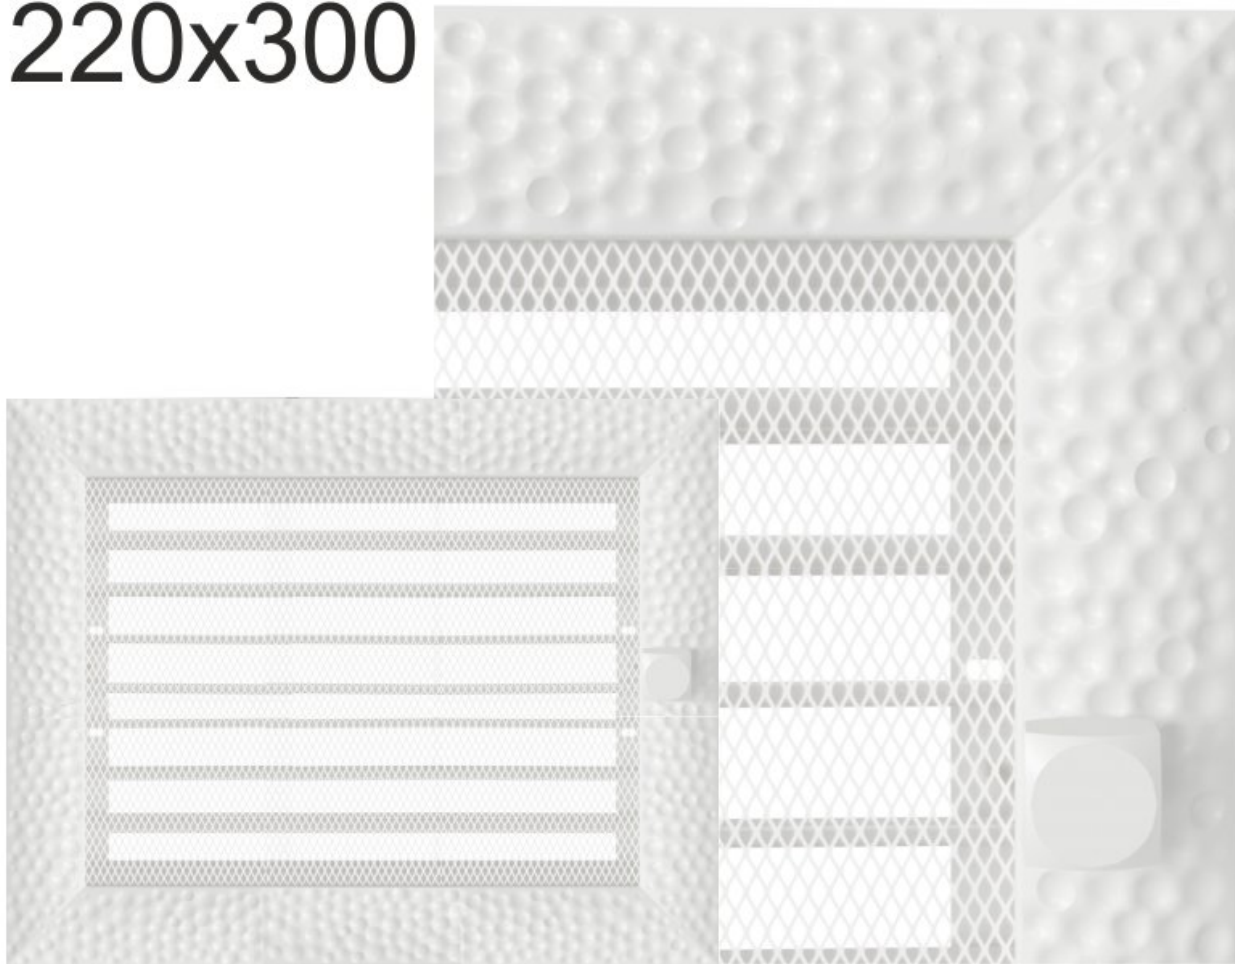

Krbová mřížka exkluzivní

VENUS bílá s žaluzií 220x300

0 ks skladem

Krbová mřížka pro teplovzdušné rozvody krbů profil rámečku VENUS bílá s žaluzií 220x300 mm, pro odvětrávání, ventilace, přívody vzduchu, mřížka se zazdívacím rámečkem

Kód produktu	620.400-000019
Výrobce	Kratki

Cena	1 267,62 Kč 1 047,62 Kč bez DPH
------	--

220x300

Parametry

Rozměr mřížky (venkovní rozměr rámečku) (mm) **220x300 mm**

Usazovací rozměr (montážní rámeček) (mm)	200x280 mm
Barva - typ barevného provedení	bílá
Určeno k použití	Do interiéru, pro rozvody teplého vzduchu, větrání ...
Balení	Kartonová krabice, mřížka, zadní rámeček

Detailní popis

Krbová mřížka pro teplovzdušné rozvody krbů profil rámečku VENUS bílá s žaluzií 220x300 mm, pro odvětrávání, ventilace, přívody vzduchu, mřížka se zadržovacím rámečkem

Montáž krbové mřížky - příklady řešení