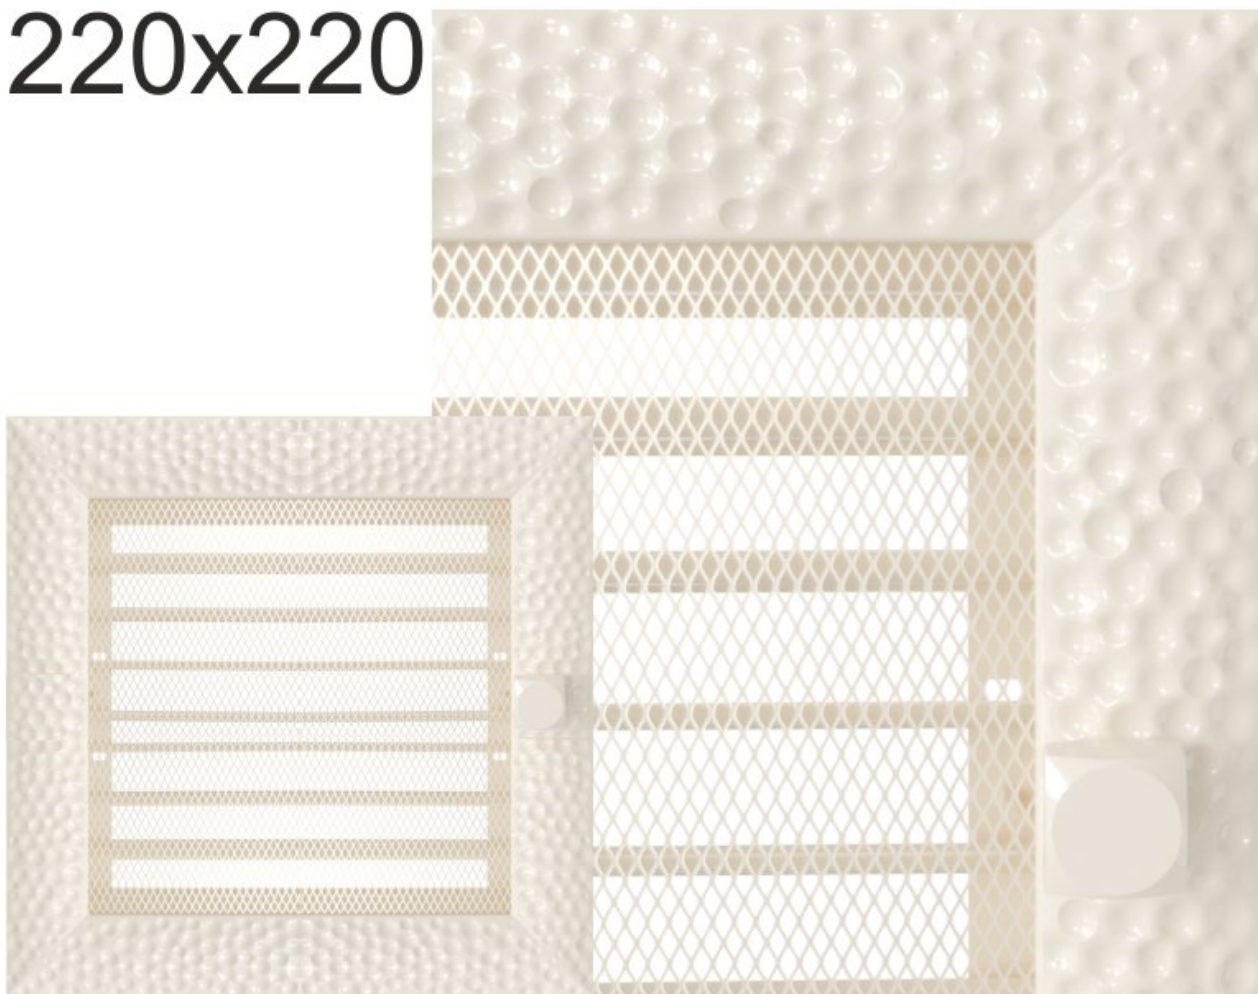

## **VENUS krémová s žaluzií 220x220**

0 ks skladem

Krbová mřížka pro teplovzdušné rozvody krbů profil rámečku VENUS krémová s žaluzií 220x220 mm, pro odvětrávání, ventilace, přívody vzduchu, mřížka se zazdívacím rámečkem

# 220x220

## Parametry

Rozměr mřížky ( venkovní rozměr rámečku) (mm) **220x220 mm**

---

|  |   |
|--|---|
| Usazovací rozměr (montážní rámeček) (mm) | <b>200x200 mm</b>   |
| Barva - typ barevného provedení          | <b>krémová</b>  |
| Určeno k použití                         | <b>Do interiéru, pro rozvody teplého vzduchu, větrání ...</b> |
| Balení                                   | <b>Kartonová krabice, mřížka, zadní rámeček</b>               |

## **Detailní popis**

Krbová mřížka pro teplovzdušné rozvody krbů profil rámečku VENUS krémová s žaluzií 220x220 mm, pro odvětrávání, ventilace, přívody vzduchu, mřížka se zadržovacím rámečkem