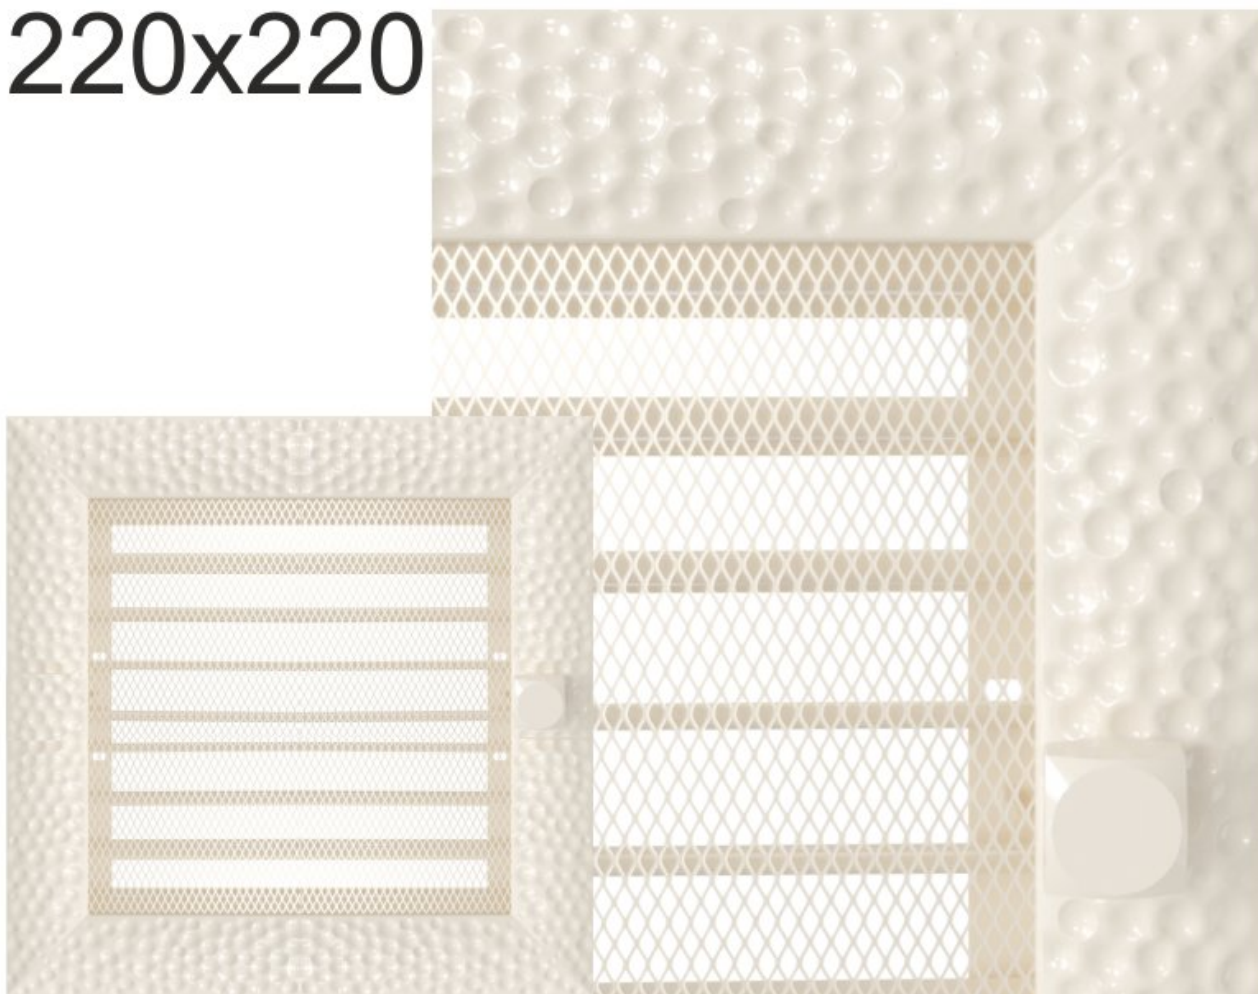

## **VENUS krémová s žaluzií 220x220**

0 ks skladem

Krbová mřížka pro teplovzdušné rozvody krbů profil rámečku VENUS krémová s žaluzií 220x220 mm, pro odvětrávání, ventilace, přívody vzduchu, mřížka se zazdívacím rámečkem

# 220x220

## Parametry

Rozměr mřížky ( venkovní rozměr rámečku) (mm) **220x220 mm**

---

Usazovací rozměr (montážní rámeček) (mm)	<b>200x200 mm</b>
Barva - typ barevného provedení	<b>krémová</b>
Určeno k použití	<b>Do interiéru, pro rozvody teplého vzduchu, větrání ...</b>
Balení	<b>Kartonová krabice, mřížka, zadní rámeček</b>

## **Detailní popis**

Krbová mřížka pro teplovzdušné rozvody krbů profil rámečku VENUS krémová s žaluzií 220x220 mm, pro odvětrávání, ventilace, přívody vzduchu, mřížka se zadržovacím rámečkem