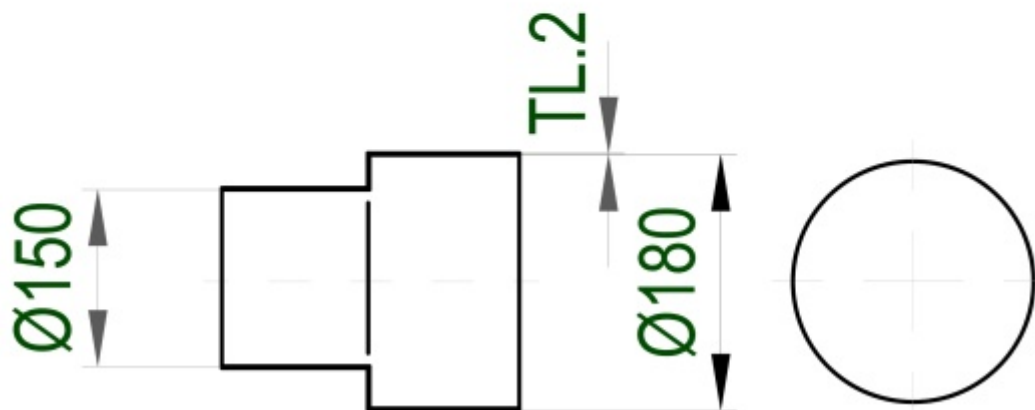

Kouřovod černý - přechod

průměr 180 / 150 mm tl.2

1 ks skladem

Kouřovod černý - přechod průměr 180 / 150 mm tl.2 Přechod slouží k změně průměru kouřovodu na nižší. Detailní popis je níže.

Kód produktu	600.KC18020029
Výrobce	STS Prachatice

Cena	870,00 Kč 719,01 Kč bez DPH
------	---------------------------------------

Kouřovody pro
krbové vložky

D1 = 180

D2 = 150

Parametry

Průměr kouřovodu

180 mm

Tloušťka stěny kouřovodu	2 mm
Materiál kouřovodu	ocel
Úprava povrchu	žáruodolný lak
Odstín barvy povrchu	černá

Detailní popis

Kouřovod černý - přechod průměr 180 / 150 mm tl.2 Přechod slouží k změně průměru kouřovodu na nižší. Detailní popis je níže.

Kouřovod černý - přechod 180/150 mm tl.2

Přechod slouží k změně průměru kouřovodu na nižší.

První větší rozměr se nasazuje. Druhý menší rozměr se vkládá. Zapojení je po kouři.

Přechod se umísťuje vždy přímo na spotřebič, následně se pokračuje kouřovodem menšího průměru až k sopouchu komína, kde je kouřovod zaústěn do zděře, nebo komínové redukce.