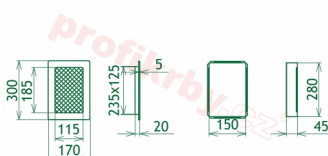

Usazovací rozměr (montážní rámeček) (mm)

150x280 mm

Barva - typ barevného provedení

galvanizovaný nikel - lakovaná

Určeno k použití

Do interiéru, pro rozvody teplého vzduchu, větrání ...

Balení

Kartonová krabice, mřížka, zadní rámeček

Detailní popis

Krbová mřížka pro teplovzdušné rozvody krbů galvanizovaný nikel se žaluzií, rozměr 170x300 mm, pro odvětrávání, ventilace, přívody vzduchu, mřížka se zadržovacím rámečkem

Krbová mřížka poniklovaná s žaluzií GZ 170x300. Krbová mřížka pro teplovzdušné rozvody krbů.

Montáž krbové mřížky - příklady řešení

Montáž krbových mřížek do teplovzdušných krbů pomocí montážního rámečku

Výroba krbových mřížek ve firmě Kratki

Výroba krbových mřížek ve firmě Kratki

Galerie

170x300

170x300

170x300

170x300