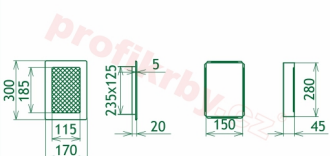

Krbová mřížka pro teplovzdušné rozvody krbů galvanizovaný nikel se žaluzií, rozměr 170x300 mm, pro odvětrávání, ventilace, přívody vzduchu, mřížka se zadržovacím rámečkem

Krbová mřížka poniklovaná s žaluzií GZ 170x300. Krbová mřížka pro teplovzdušné rozvody krbů.

Montáž krbové mřížky - příklady řešení

Montáž krbových mřížek do teplovzdušných krbů pomocí montážního rámečku

Výroba krbových mřížek ve firmě Kratki

Výroba krbových mřížek ve firmě Kratki

Galerie

170x300

170x300