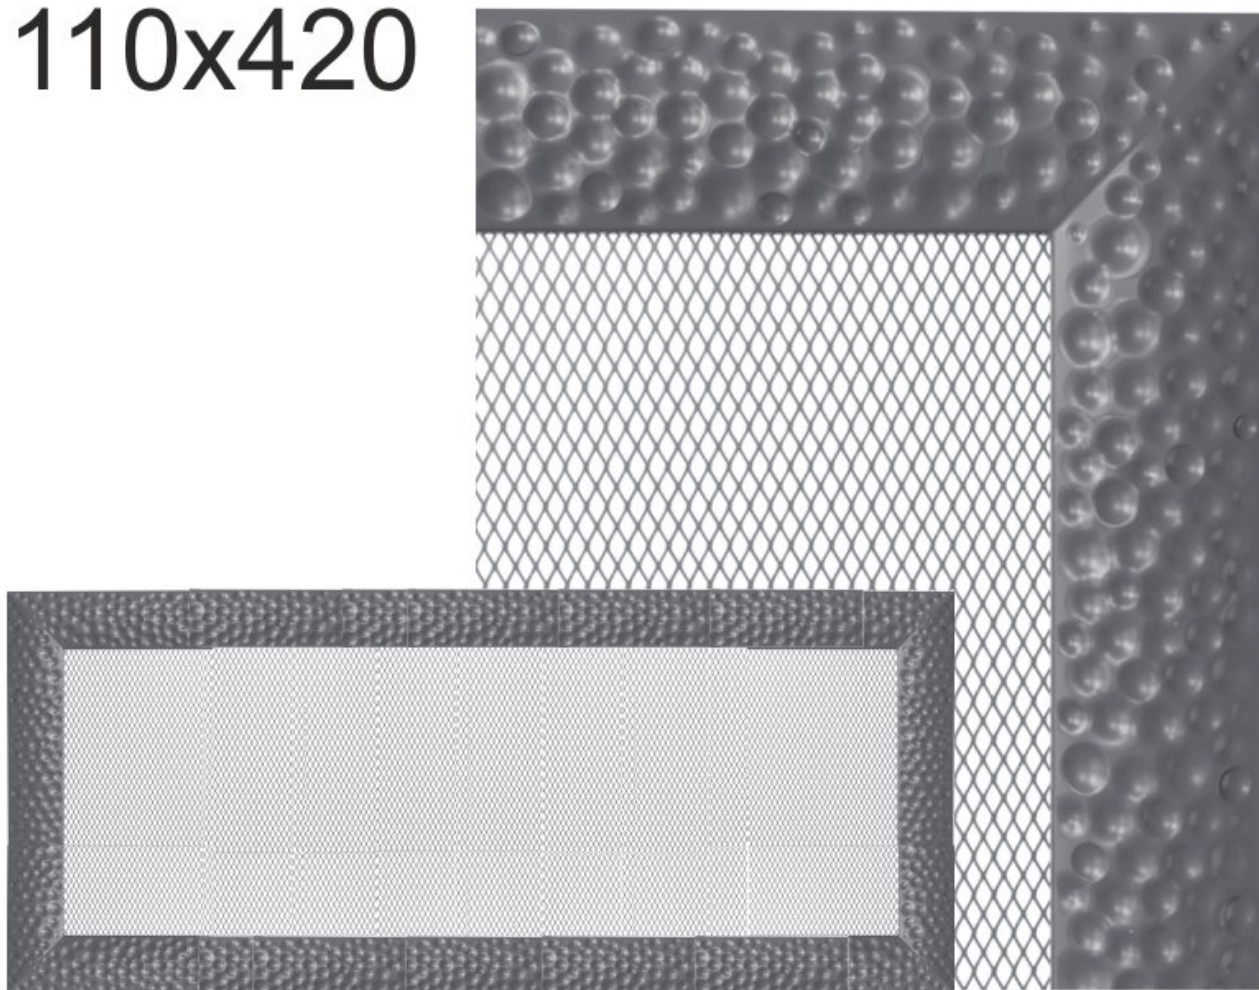

Krbová mřížka exkluzivní

VENUS grafitová 110x420

0 ks skladem

Krbová mřížka pro teplovzdušné rozvody krbů profil rámečku VENUS grafitová 110x420 mm, pro odvětrávání, ventilace, přívody vzduchu, mřížka se zadržovacím rámečkem

Kód produktu	620.420-000005
Výrobce	Kratki

Cena	712,91 Kč 589,18 Kč bez DPH
------	---------------------------------------

110x420

Parametry

Rozměr mřížky (venkovní rozměr rámečku) (mm) **110x420 mm**

Usazovací rozměr (montážní rámeček) (mm)	90x400 mm
Barva - typ barevného provedení	grafitová (antracit)
Určeno k použití	Do interiéru, pro rozvody teplého vzduchu, větrání ...
Balení	Kartonová krabice, mřížka, zadní rámeček

Detailní popis

Krbová mřížka pro teplovzdušné rozvody krbů profil rámečku VENUS grafitová 110x420 mm, pro odvětrávání, ventilace, přívody vzduchu, mřížka se zadržovacím rámečkem

Montáž krbové mřížky - příklady řešení