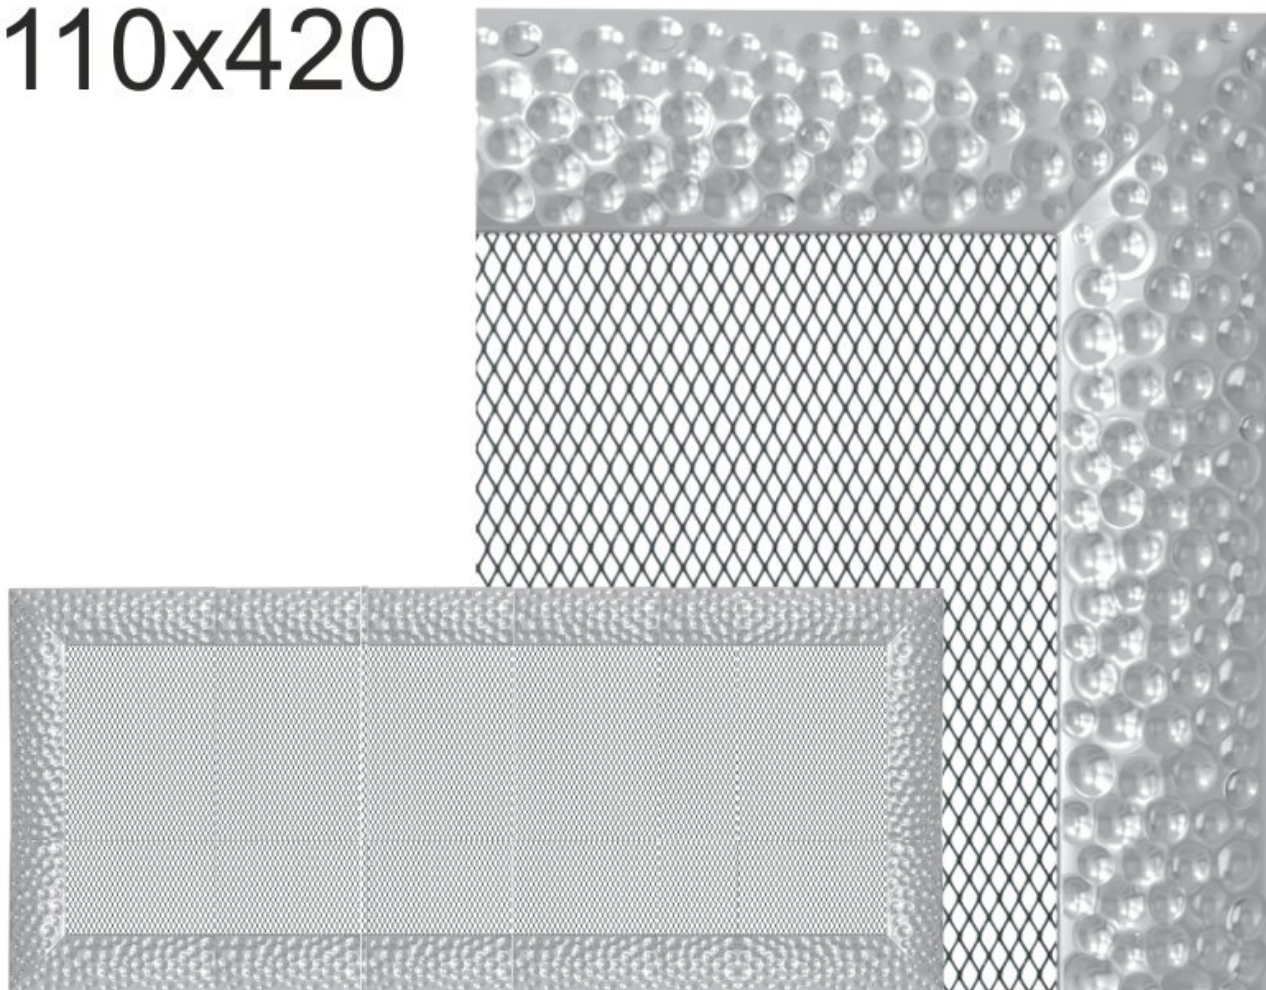

110x420

Parametry

Rozměr mřížky (venkovní rozměr rámečku) (mm) **110x420 mm**