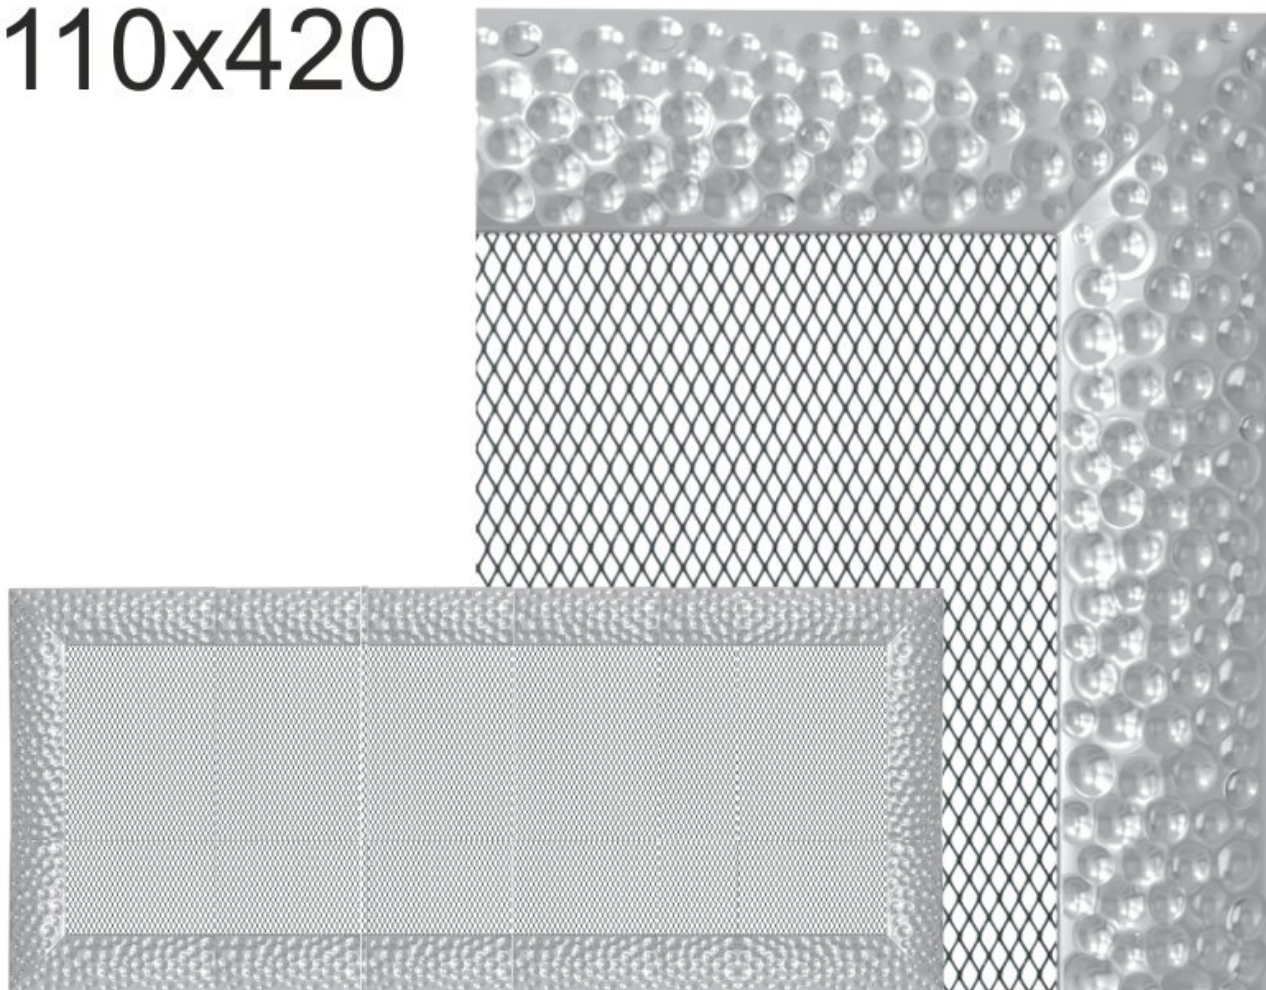

## **VENUS niklovaná 110x420**

0 ks skladem

Krbová mřížka pro teplovzdušné rozvody krbů profil rámečku VENUS niklovaná 110x420 mm, pro odvětrávání, ventilace, přívody vzduchu, mřížka se zadržovacím rámečkem

# 110x420

## Parametry

Rozměr mřížky ( venkovní rozměr rámečku) (mm) **110x420 mm**

---

|  |   |
|--|---|
| Usazovací rozměr (montážní rámeček) (mm) | <b>90x400 mm</b>  |
| Barva - typ barevného provedení          | <b>niklovaná (galvanicky pokovená, lesklá)</b>                |
| Určeno k použití                         | <b>Do interiéru, pro rozvody teplého vzduchu, větrání ...</b> |
| Balení                                   | <b>Kartonová krabice, mřížka, zadní rámeček</b>               |

## **Detailní popis**

Krbová mřížka pro teplovzdušné rozvody krbů profil rámečku VENUS niklovaná 110x420 mm, pro odvětrávání, ventilace, přívody vzduchu, mřížka se zadržovacím rámečkem