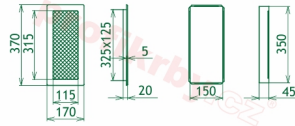

Krbová mřížka pro teplovzdušné rozvody krbů lakovaná krémová, rozměr 170x370 mm, pro odvětrávání, ventilace, přívody vzduchu, mřížka se zadržovacím rámečkem

Krbová mřížka pro teplovzdušné rozvody krbů.

170x370

170x370

170x370

170x370

170x370

170x370

170x370

170x370