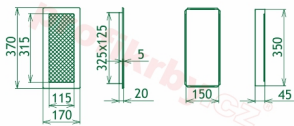

170x370

170x370

170x370

170x370

170x370

170x370

170x370

170x370