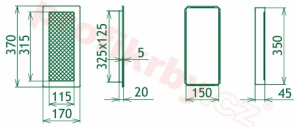

Krbová mřížka pro teplovzdušné rozvody krbů lakovaná krémová, rozměr 170x370 mm, pro odvětrávání, ventilace, přívody vzduchu, mřížka se zadržovacím rámečkem

Krbová mřížka pro teplovzdušné rozvody krbů.

Montáž krbové mřížky - příklady řešení

Montáž krbových mřížek do teplovzdušných krbů pomocí montážního rámečku

Výroba krbových mřížek ve firmě Kratki

Výroba krbových mřížek ve firmě Kratki

Galerie

170x370

170x370

170x370

170x370

170x370

170x370

170x370

170x370

170x370

170x370