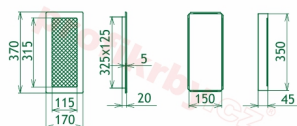

Krbová mřížka pro teplovzdušné rozvody krbů lakovaná krémová, rozměr 170x370 mm, pro odvětrávání, ventilace, přívody vzduchu, mřížka se zadržovacím rámečkem

Krbová mřížka pro teplovzdušné rozvody krbů.

Montáž krbové mřížky - příklady řešení

Montáž krbových mřížek do teplovzdušných krbů pomocí montážního rámečku

Výroba krbových mřížek ve firmě Kratki

Výroba krbových mřížek ve firmě Kratki

Galerie

170x370

170x370