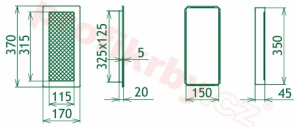

170x370

170x370

170x370

170x370

170x370

170x370

170x370

170x370

170x370