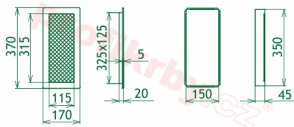

170x370

170x370

170x370

170x370

170x370

170x370

170x370

170x370