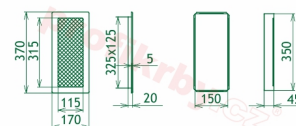

Usazovací rozměr (montážní rámeček) (mm)

150x350 mm

Barva - typ barevného provedení

krémový lak

Určeno k použití

**Do interiéru, pro rozvody teplého vzduchu,
větrání ...**

Balení

Kartonová krabice, mřížka, zadní rámeček

Detailní popis

Krbová mřížka pro teplovzdušné rozvody krbů lakovaná krémová, rozměr 170x370 mm, pro odvětrávání, ventilace, přívody vzduchu, mřížka se zadržovacím rámečkem

Krbová mřížka pro teplovzdušné rozvody krbů.

Montáž krbové mřížky - příklady řešení

Montáž krbových mřížek do teplovzdušných krbů pomocí montážního rámečku

Výroba krbových mřížek ve firmě Kratki

Výroba krbových mřížek ve firmě Kratki

Galerie

170x370

170x370

170x370

170x370