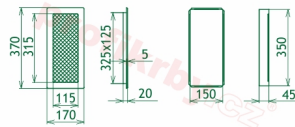

170x370

170x370

170x370

170x370

170x370

170x370

170x370

170x370