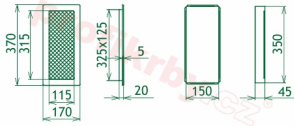

Krbová mřížka pro teplovzdušné rozvody krbů lakovaná krémová, rozměr 170x370 mm, pro odvětrávání, ventilace, přívody vzduchu, mřížka se zadržovacím rámečkem

Krbová mřížka pro teplovzdušné rozvody krbů.

170x370

170x370

170x370

170x370

170x370

170x370

170x370

170x370