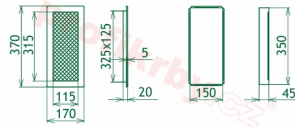

Krbová mřížka pro teplovzdušné rozvody krbů lakovaná krémová, rozměr 170x370 mm, pro odvětrávání, ventilace, přívody vzduchu, mřížka se zadržovacím rámečkem

Krbová mřížka pro teplovzdušné rozvody krbů.

170x370

170x370

170x370

170x370

170x370

170x370

170x370

170x370