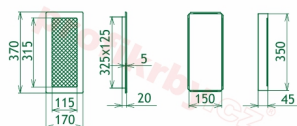

Usazovací rozměr (montážní rámeček) (mm)

150x350 mm

Barva - typ barevného provedení

krémový lak

Určeno k použití

**Do interiéru, pro rozvody teplého vzduchu,
větrání ...**

Balení

Kartonová krabice, mřížka, zadní rámeček

Detailní popis

Krbová mřížka pro teplovzdušné rozvody krbů lakovaná krémová, rozměr 170x370 mm, pro odvětrávání, ventilace, přívody vzduchu, mřížka se zadržovacím rámečkem

Krbová mřížka pro teplovzdušné rozvody krbů.

Montáž krbové mřížky - příklady řešení

Montáž krbových mřížek do teplovzdušných krbů pomocí montážního rámečku

Výroba krbových mřížek ve firmě Kratki

Výroba krbových mřížek ve firmě Kratki

Galerie

170x370