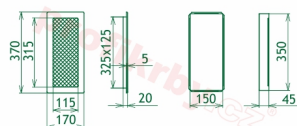

Krbová mřížka pro teplovzdušné rozvody krbů lakovaná krémová, rozměr 170x370 mm, pro odvětrávání, ventilace, přívody vzduchu, mřížka se zadržovacím rámečkem

Krbová mřížka pro teplovzdušné rozvody krbů.

Montáž krbové mřížky - příklady řešení

Montáž krbových mřížek do teplovzdušných krbů pomocí montážního rámečku

Výroba krbových mřížek ve firmě Kratki

Výroba krbových mřížek ve firmě Kratki

Galerie

170x370

170x370