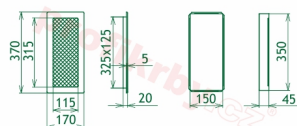

Usazovací rozměr (montážní rámeček) (mm)

150x350 mm

Barva - typ barevného provedení

krémový lak

Určeno k použití

**Do interiéru, pro rozvody teplého vzduchu,
větrání ...**

Balení

Kartonová krabice, mřížka, zadní rámeček

Detailní popis

Krbová mřížka pro teplovzdušné rozvody krbů lakovaná krémová, rozměr 170x370 mm, pro odvětrávání, ventilace, přívody vzduchu, mřížka se zadržovacím rámečkem

Krbová mřížka pro teplovzdušné rozvody krbů.

Montáž krbové mřížky - příklady řešení

Montáž krbových mřížek do teplovzdušných krbů pomocí montážního rámečku

Výroba krbových mřížek ve firmě Kratki

Výroba krbových mřížek ve firmě Kratki

Galerie

170x370

170x370

170x370

170x370