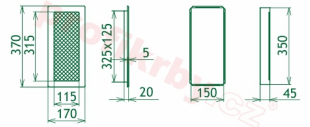

Krbová mřížka pro teplovzdušné rozvody krbů lakovaná krémová, rozměr 170x370 mm, pro odvětrávání, ventilace, přívody vzduchu, mřížka se zadržovacím rámečkem

Krbová mřížka pro teplovzdušné rozvody krbů.

170x370

170x370

170x370

170x370

170x370

170x370

170x370

170x370