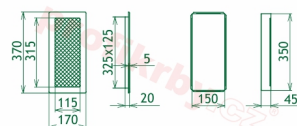

Usazovací rozměr (montážní rámeček) (mm)

150x350 mm

Barva - typ barevného provedení

krémový lak

Určeno k použití

**Do interiéru, pro rozvody teplého vzduchu,
větrání ...**

Balení

Kartonová krabice, mřížka, zadní rámeček

Detailní popis

Krbová mřížka pro teplovzdušné rozvody krbů lakovaná krémová, rozměr 170x370 mm, pro odvětrávání, ventilace, přívody vzduchu, mřížka se zadržovacím rámečkem

Krbová mřížka pro teplovzdušné rozvody krbů.

Montáž krbové mřížky - příklady řešení

Montáž krbových mřížek do teplovzdušných krbů pomocí montážního rámečku

Výroba krbových mřížek ve firmě Kratki

Výroba krbových mřížek ve firmě Kratki

Galerie

170x370

170x370

170x370

170x370