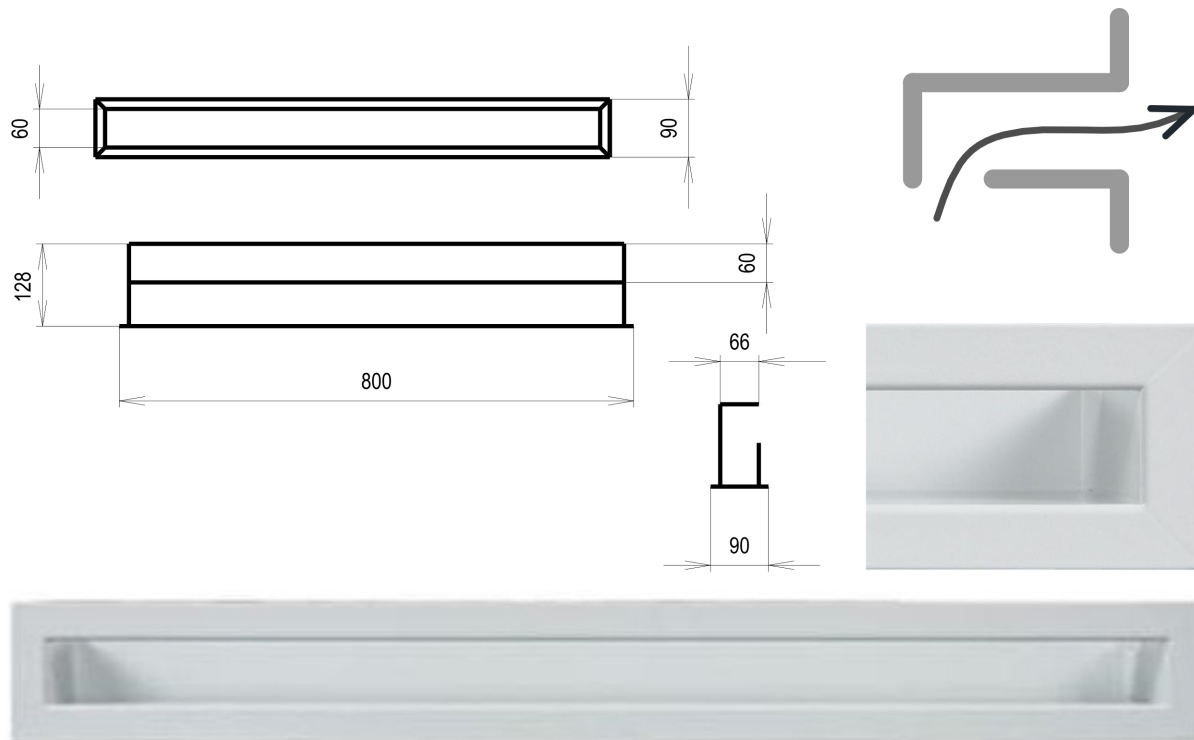

## **bílá Tunelová/se zadní záslepkou 90x800**

3 ks skladem

Krbová větrací štěrba, mřížka bílá Tunelová/se zadní záslepkou 90x800, moderní, plnopřechodové provedení větracího kanálu pro teplovzdušné krby, odvětrávání a přísávání vzduchu

# Krbová mřížka bílá tunelová se zadní záslepkou 90x800 mm

---

**profikrby.CZ<sup>®</sup>**

## Parametry

Rozměr mřížky ( venkovní rozměr rámečku) (mm) **90x800 mm**

---

Barva - typ barevného provedení

**bílá**

Určeno k použití

**Do interiéru, pro rozvody teplého vzduchu, větrání ...**

Balení

## **Detailní popis**

Krbová větrací štěrbinová mřížka bílá Tunelová/se zadní záslepkou 90x800, moderní, plnopřechodové provedení větracího kanálu pro teplovzdušné krby, odvětrávání a přísávání vzduchu