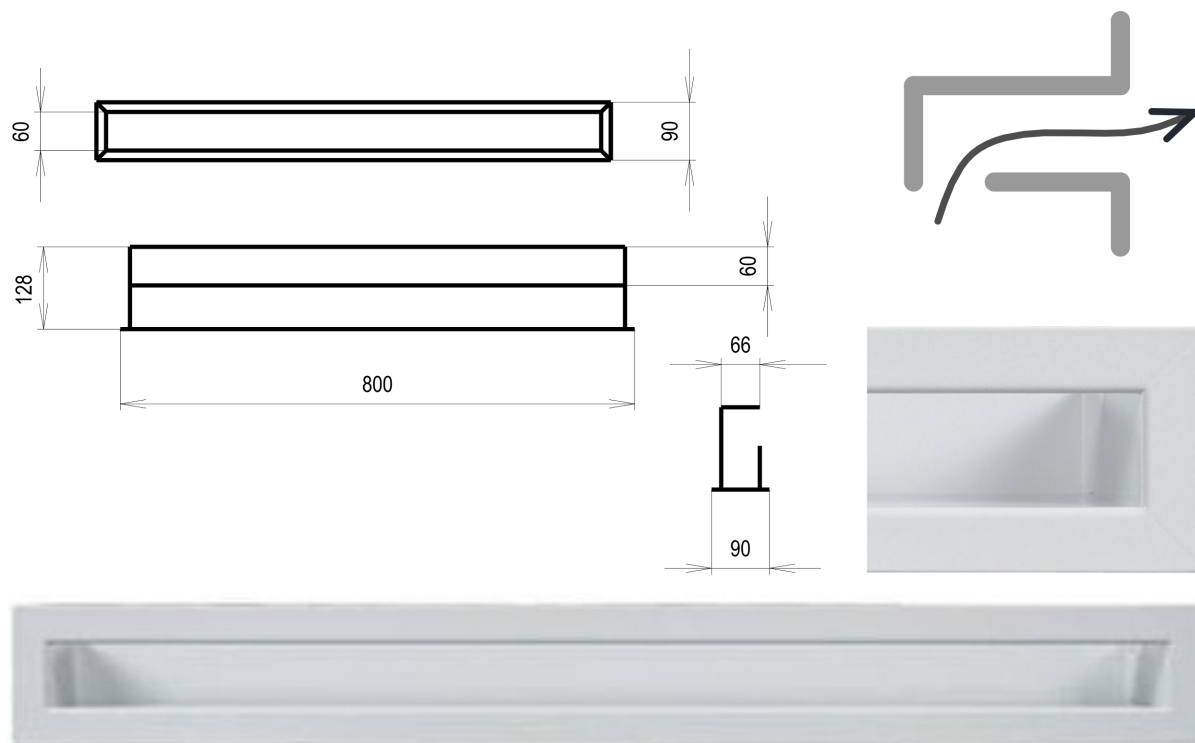

Krbová mřížka

bílá Tunelová/se zadní záslepkou 90x800

1 ks skladem

Krbová větrací štěrba, mřížka bílá Tunelová/se zadní záslepkou 90x800, moderní, plnopřechodové provedení větracího kanálu pro teplovzdušné krby, odvětrávání a přísávání vzduchu

Kód produktu **620.605-000025**

Výrobce **Kratki**

Cena **792,15 Kč**
654,67 Kč bez DPH

Krbová mřížka bílá tunelová se zadní záslepkou 90x800 mm

profikrby.CZ[®]

Parametry

Rozměr mřížky (venkovní rozměr rámečku) (mm) **90x800 mm**

Barva - typ barevného provedení

bílá

Určeno k použití

Do interiéru, pro rozvody teplého vzduchu, větrání ...

Balení

Kartonová krabice, mřížka, zadní rámeček

Detailní popis

Krbová větrací štěrbinová mřížka bílá Tunelová/se zadní záslepkou 90x800, moderní, plnopřechodové provedení větracího kanálu pro teplovzdušné krby, odvětrávání a přísávání vzduchu