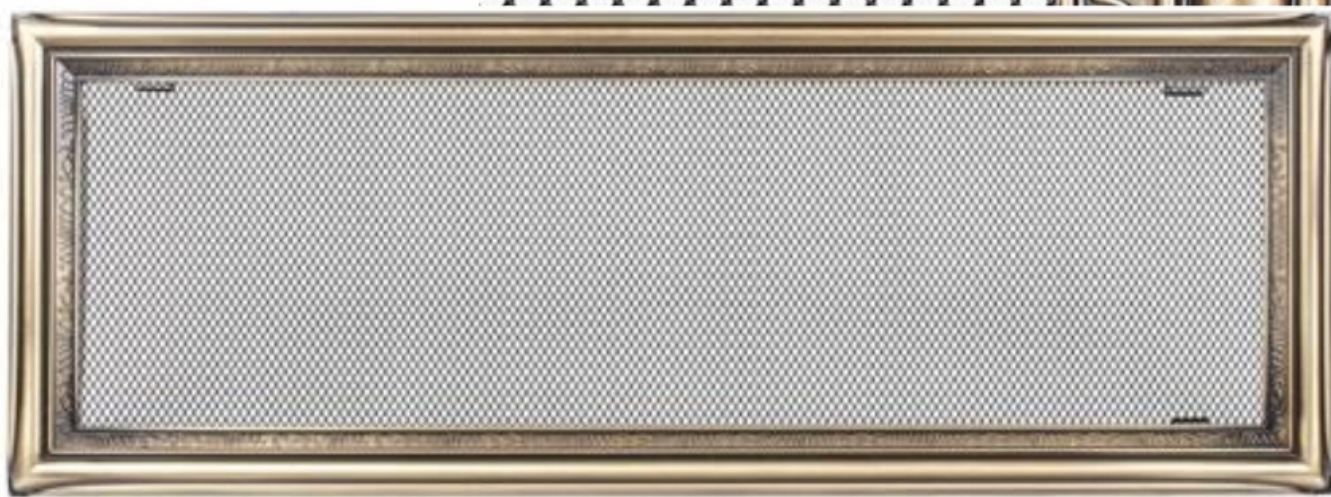

170x480

Parametry

Rozměr mřížky (venkovní rozměr rámečku) (mm) **170x480 mm**