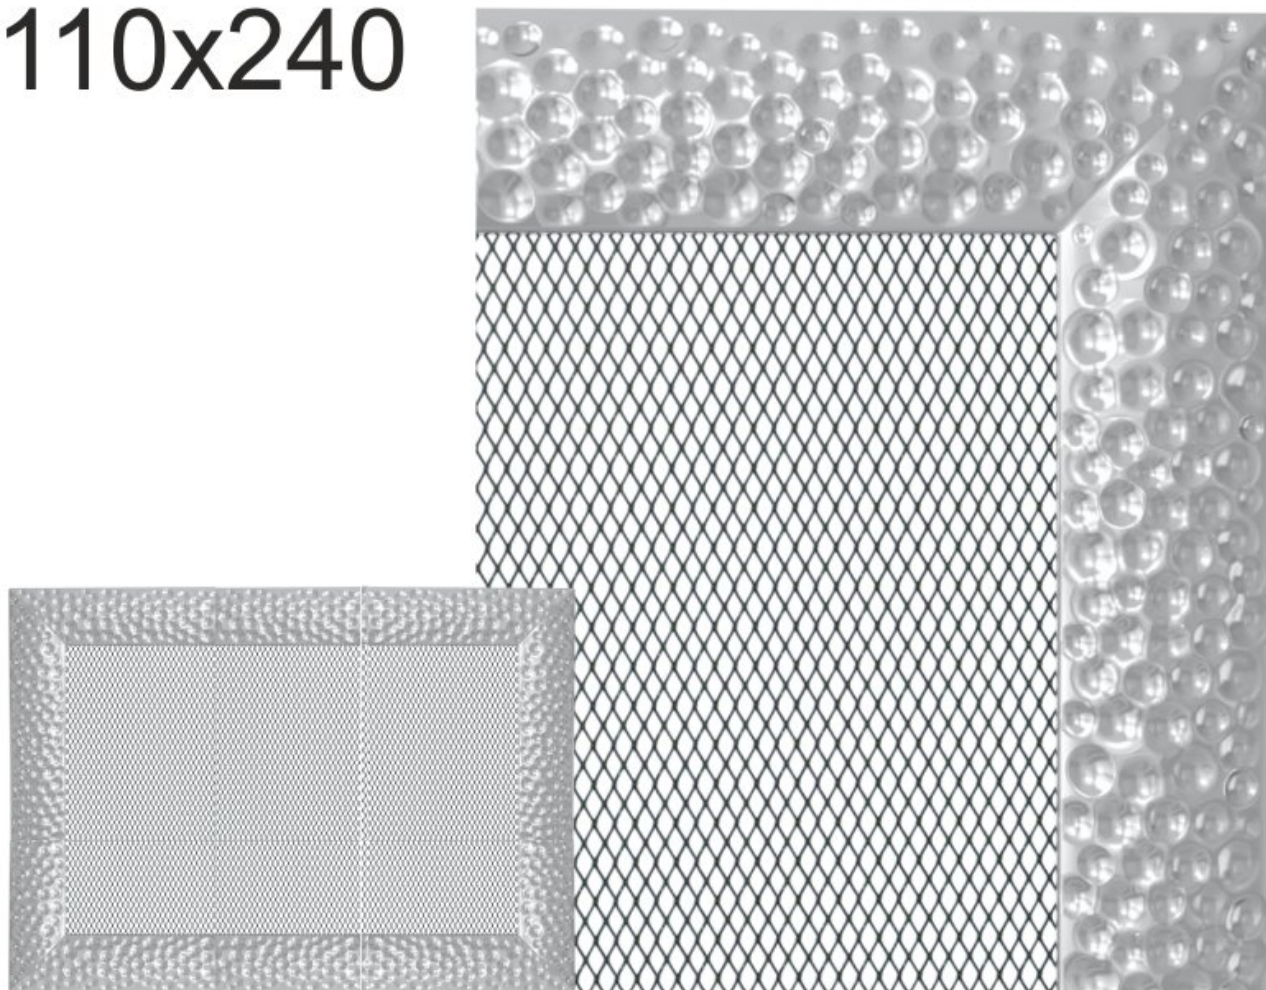

Krbová mřížka exkluzivní

VENUS niklovaná 110x240

0 ks skladem

Krbová mřížka pro teplovzdušné rozvody krbů profil rámečku VENUS niklovaná 110x240 mm, pro odvětrávání, ventilace, přívody vzduchu, mřížka se zadržovacím rámečkem

Kód produktu	620.430-000003
Výrobce	Kratki

Cena	973,28 Kč 804,36 Kč bez DPH
------	---------------------------------------

110x240

Parametry

Rozměr mřížky (venkovní rozměr rámečku) (mm) **110x240 mm**

Usazovací rozměr (montážní rámeček) (mm)	90x220 mm
Barva - typ barevného provedení	niklovaná (galvanicky pokovená, lesklá)
Určeno k použití	Do interiéru, pro rozvody teplého vzduchu, větrání ...
Balení	Kartonová krabice, mřížka, zadní rámeček

Detailní popis

Krbová mřížka pro teplovzdušné rozvody krbů profil rámečku VENUS niklovaná 110x240 mm, pro odvětrávání, ventilace, přívody vzduchu, mřížka se zadržovacím rámečkem

Montáž krbové mřížky - příklady řešení