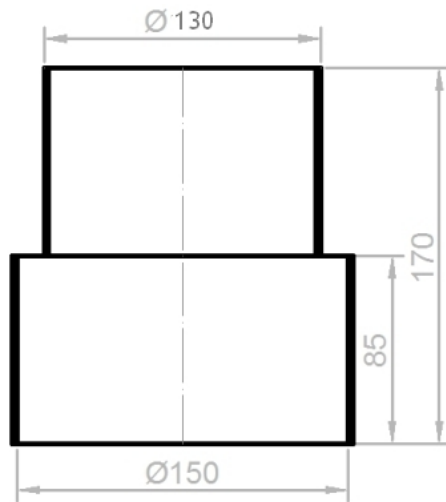

Kouřovod černý - přechod

**průměr 150 / 130 mm tl.1,5**

8 ks skladem

Kouřovod černý - přechod průměr 150 / 130 mm tl.1,5 Přechod slouží k změně průměru kouřovodu na nižší. Detailní popis je níže.

Kód produktu	<b>600.KC15015116</b>
Výrobce	<b>V.A.P.K.</b>

## Parametry

Průměr kouřovodu

**150 mm**