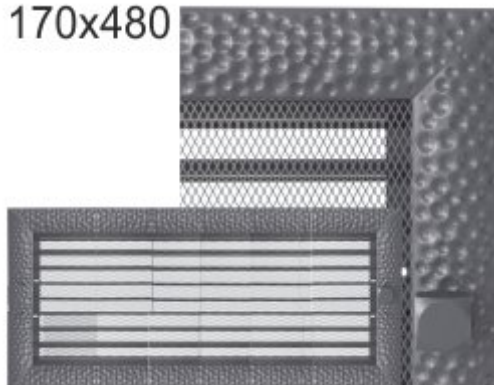

## **VENUS grafitová s žaluzií 170x480**

0 ks skladem

Krbová mřížka pro teplovzdušné rozvody krbů profil rámečku VENUS grafitová s žaluzií 170x480 mm, pro odvětrávání, ventilace, přívody vzduchu, mřížka se zazdívacím rámečkem

170x480

## Parametry

Rozměr mřížky ( venkovní rozměr rámečku) (mm) **170x480 mm**

---

Usazovací rozměr (montážní rámeček) (mm)

**150x460 mm**

Barva - typ barevného provedení

**grafitová (antracit)**

Určeno k použití

## Detailní popis

Krbová mřížka pro teplovzdušné rozvody krbů profil rámečku VENUS grafitová s žaluzií 170x480 mm, pro odvětrávání, ventilace, přívody vzduchu, mřížka se zadržovacím rámečkem