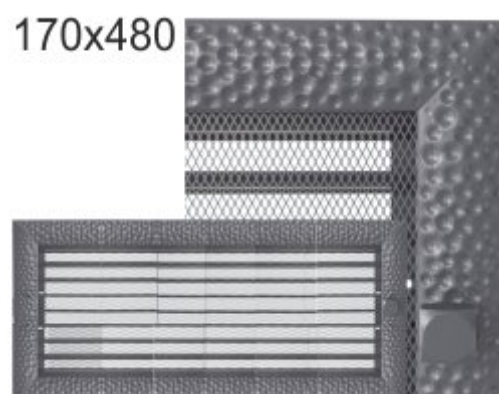

Krbová mřížka exkluzivní

VENUS grafitová s žaluzií 170x480

0 ks skladem

Krbová mřížka pro teplovzdušné rozvody krbů profil rámečku VENUS grafitová s žaluzií 170x480 mm, pro odvětrávání, ventilace, přívody vzduchu, mřížka se zazdívacím rámečkem

Kód produktu	620.420-000017
Výrobce	Kratki

Cena	1 126,11 Kč 930,67 Kč bez DPH
------	---

Parametry

Rozměr mřížky (venkovní rozměr rámečku) (mm) **170x480 mm**

Usazovací rozměr (montážní rámeček) (mm)

150x460 mm

Barva - typ barevného provedení

grafitová (antracit)

Určeno k použití

Do interiéru, pro rozvody teplého vzduchu, větrání ...

Balení

Kartonová krabice, mřížka, zadní rámeček

Detailní popis

Krbová mřížka pro teplovzdušné rozvody krbů profil rámečku VENUS grafitová s žaluzií 170x480 mm, pro odvětrávání, ventilace, přívody vzduchu, mřížka se zadržovacím rámečkem