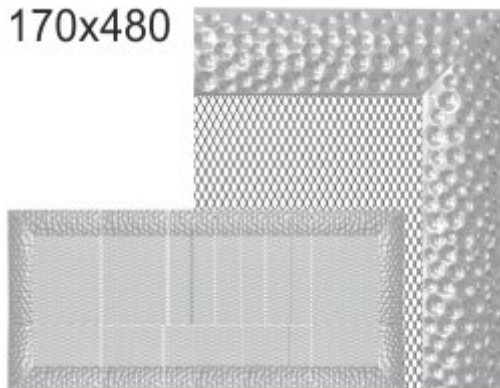

170x480

Parametry

Rozměr mřížky (venkovní rozměr rámečku) (mm) **170x480 mm**