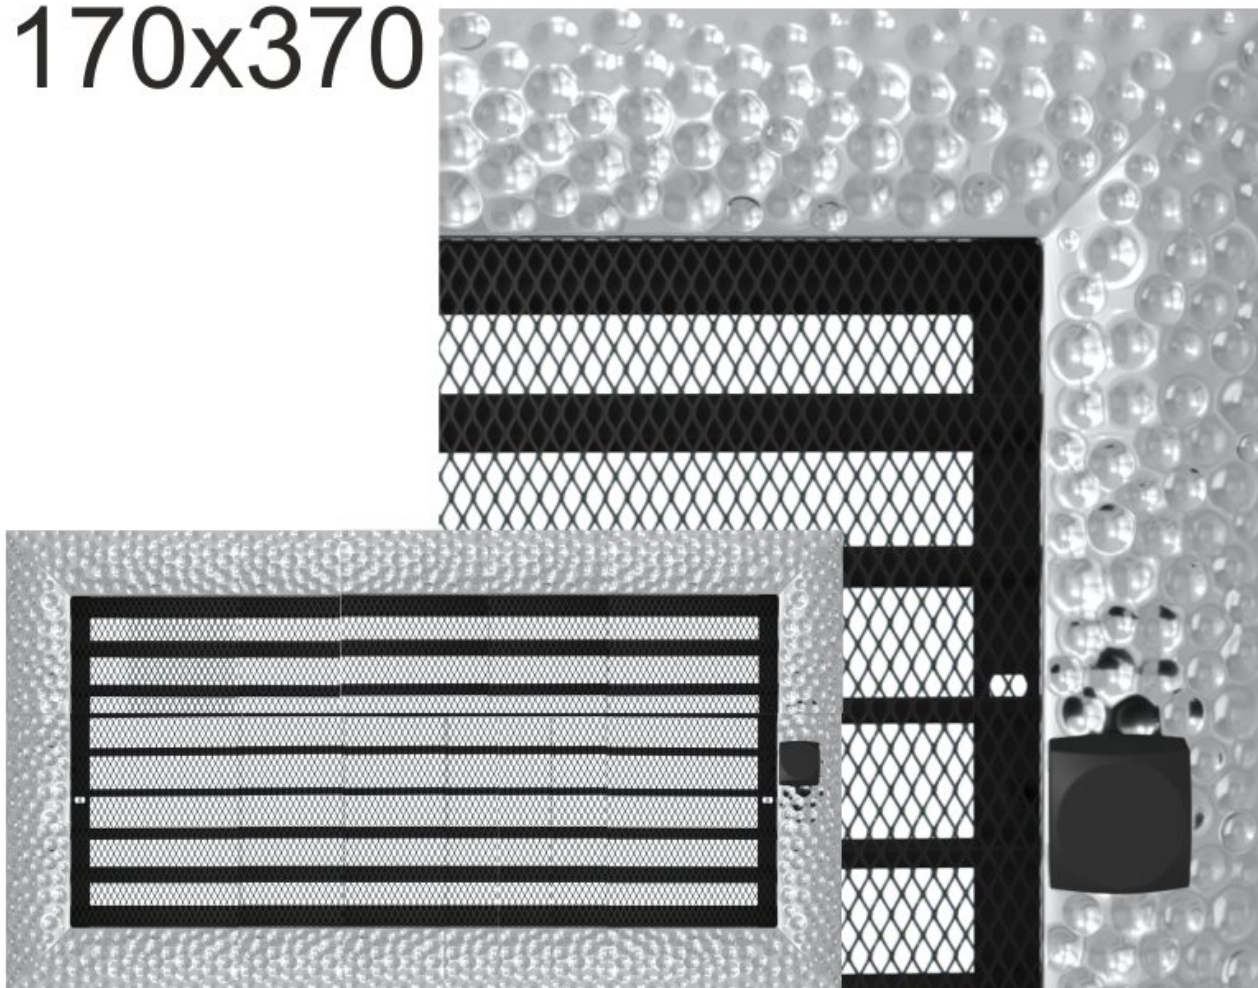

Krbová mřížka exkluzivní

VENUS niklovaná s žaluzií 170x370

0 ks skladem

Krbová mřížka pro teplovzdušné rozvody krbů profil rámečku VENUS niklovaná s žaluzií 170x370 mm, pro odvětrávání, ventilace, přívody vzduchu, mřížka se zazdívacím rámečkem

Kód produktu	620.430-000016
Výrobce	Kratki

Cena	2 082,41 Kč 1 721,00 Kč bez DPH
------	--

170x370

Parametry

Rozměr mřížky (venkovní rozměr rámečku) (mm) **170x370 mm**

Usazovací rozměr (montážní rámeček) (mm)	150x350 mm
Barva - typ barevného provedení	niklovaná (galvanicky pokovená, lesklá)
Určeno k použití	Do interiéru, pro rozvody teplého vzduchu, větrání ...
Balení	Kartonová krabice, mřížka, zadní rámeček

Detailní popis

Krbová mřížka pro teplovzdušné rozvody krbů profil rámečku VENUS niklovaná s žaluzií 170x370 mm, pro odvětrávání, ventilace, přívody vzduchu, mřížka se zadržovacím rámečkem

Montáž krbové mřížky - příklady řešení