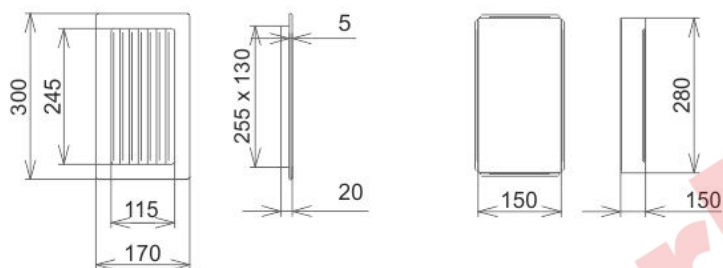

Krbová mřížka

černo-zlatá lamelová 170x300

0 ks skladem

Krbová větrací štěrbina, mřížka černo-zlatá lamelová 170x300, moderní, plnopřechodové provedení větracího kanálu pro teplovzdušné krby, odvětrávání a přísávání vzduchu

Kód produktu	620.730-000002
Výrobce	Kratki

Cena	428,70 Kč 354,29 Kč bez DPH
------	---------------------------------------

170x300

Parametry

Rozměr mřížky (venkovní rozměr rámečku) (mm) **170x300 mm**

Usazovací rozměr (montážní rámeček) (mm)

150x280 mm

Barva - typ barevného provedení

černo-zlatá patina

Určeno k použití

Do interiéru, pro rozvody teplého vzduchu, větrání ...

Balení

Kartonová krabice, mřížka, zadní rámeček

Detailní popis

170x300

170x300

170x300

170x300

170x300

170x300

170x300

170x300