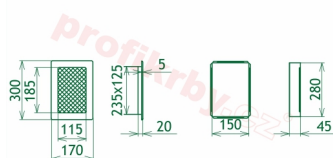

Montáž krbové mřížky - příklady řešení

Montáž krbových mřížek do teplovzdušných krbů pomocí montážního rámečku

Výroba krbových mřížek ve firmě Kratki

Výroba krbových mřížek ve firmě Kratki

Galerie

170x300

170x300