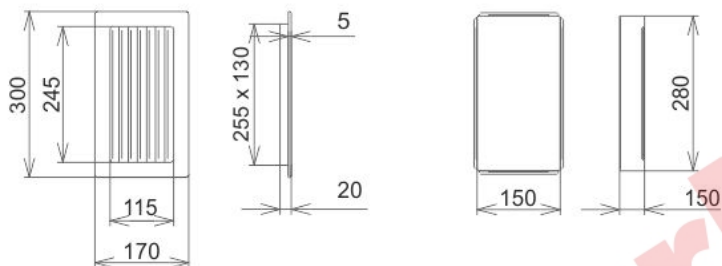

Krbová mřížka

černo-zlatá lamelová 170x300

0 ks skladem

Krbová větrací štěrbina, mřížka černo-zlatá lamelová 170x300, moderní, plnopřechodové provedení větracího kanálu pro teplovzdušné krby, odvětrávání a přísávání vzduchu

Kód produktu	620.730-000002
Výrobce	Kratki

Cena	428,70 Kč 354,29 Kč bez DPH
------	---------------------------------------

170x300

Parametry

Rozměr mřížky (venkovní rozměr rámečku) (mm) **170x300 mm**

Usazovací rozměr (montážní rámeček) (mm)

150x280 mm

Barva - typ barevného provedení

černo-zlatá patina

Určeno k použití

Do interiéru, pro rozvody teplého vzduchu, větrání ...

Balení

Kartonová krabice, mřížka, zadní rámeček

Detailní popis

170x300

170x300

170x300

170x300

170x300

170x300

170x300

170x300