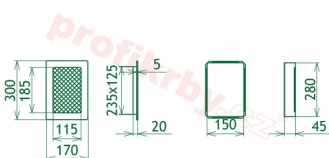

Usazovací rozměr (montážní rámeček) (mm)

150x280 mm

Barva - typ barevného provedení

černo-zlatá patina

Určeno k použití

Do interiéru, pro rozvody teplého vzduchu, větrání ...

Balení

Kartonová krabice, mřížka, zadní rámeček

Detailní popis

Krbová větrací štěrbin, mřížka černo-zlatá lamelová 170x300, moderní, plnopružkové provedení větracího kanálu pro teplovzdušné krby, odvětrávání a přísávání vzduchu

Krbová mřížka černo-zlatá lamelová 170x300

Montáž krbové mřížky - příklady řešení

Montáž krbových mřížek do teplovzdušných krbů pomocí montážního rámečku

Výroba krbových mřížek ve firmě Kratki

Výroba krbových mřížek ve firmě Kratki

Galerie

170x300

170x300

170x300

170x300