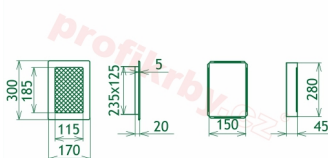

Usazovací rozměr (montážní rámeček) (mm)

150x280 mm

Barva - typ barevného provedení

černo-zlatá patina

Určeno k použití

Do interiéru, pro rozvody teplého vzduchu, větrání ...

Balení

Kartonová krabice, mřížka, zadní rámeček

Detailní popis

Krbová větrací štěrbin, mřížka černo-zlatá lamelová 170x300, moderní, plnopružkové provedení větracího kanálu pro teplovzdušné krby, odvětrávání a přísávání vzduchu

Krbová mřížka černo-zlatá lamelová 170x300

Montáž krbové mřížky - příklady řešení

Montáž krbových mřížek do teplovzdušných krbů pomocí montážního rámečku

Výroba krbových mřížek ve firmě Kratki

Výroba krbových mřížek ve firmě Kratki

Galerie

170x300

170x300

170x300

170x300