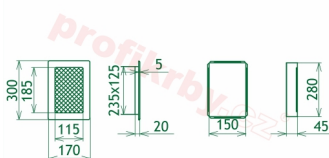

Usazovací rozměr (montážní rámeček) (mm)

150x280 mm

Barva - typ barevného provedení

černo-zlatá patina

Určeno k použití

Do interiéru, pro rozvody teplého vzduchu, větrání ...

Balení

Kartonová krabice, mřížka, zadní rámeček

Detailní popis

Krbová větrací štěrbin, mřížka černo-zlatá lamelová 170x300, moderní, plnopružkové provedení větracího kanálu pro teplovzdušné krby, odvětrávání a přísávání vzduchu

Krbová mřížka černo-zlatá lamelová 170x300

Montáž krbové mřížky - příklady řešení

Montáž krbových mřížek do teplovzdušných krbů pomocí montážního rámečku

Výroba krbových mřížek ve firmě Kratki

Výroba krbových mřížek ve firmě Kratki

Galerie

170x300

170x300

170x300

170x300