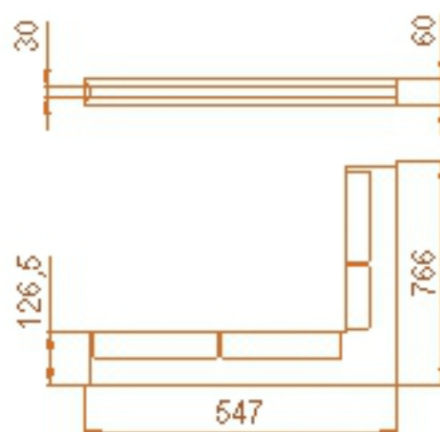

Rohová krbová mřížka

krémová pravá 547x766x60

0 ks skladem

Krbová větrací štěrbin, mřížka krémová pravá 547x766x60, moderní, plnopřechodové provedení větracího kanálu pro teplovzdušné krby, odvětrávání a přísávání vzduchu

Kód produktu **620.655-000003**

Výrobce **Kratki**

Cena **1 742,79 Kč**
1 440,32 Kč bez DPH

Krbová mřížka štěrbínová rohová

547x766 pravá
výška 60
(krémová)

Parametry

Rozměr mřížky (venkovní rozměr rámečku) (mm)

roh 547x766x60 mm

Barva - typ barevného provedení

krémová

Určeno k použití

Do interiéru, pro rozvody teplého vzduchu, větrání ...

Balení

Kartonová krabice, mřížka, zadní rámeček

Detailní popis

Krbová větrací štěrbinová mřížka krémová pravá 547x766x60, moderní, plnopřechodové provedení větracího kanálu pro teplovzdušné krby, odvětrávání a přísávání vzduchu

Rohová krbová mřížka krémová pravá 547x766x60