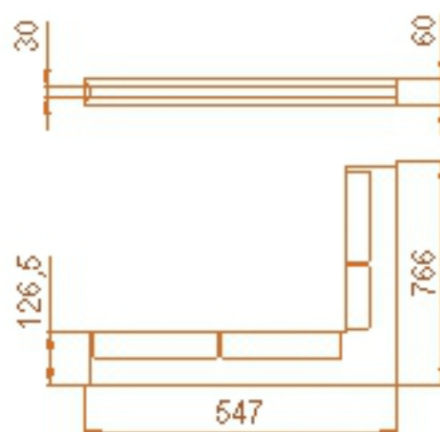

Rohová krbová mřížka

krémová pravá 547x766x60

0 ks skladem

Krbová větrací štěrbin, mřížka krémová pravá 547x766x60, moderní, plnopružkové provedení větracího kanálu pro teplovzdušné krby, odvětrávání a přísávání vzduchu

Kód produktu	620.655-000003
Výrobce	Kratki

Cena	1 742,79 Kč 1 440,32 Kč bez DPH
------	--

Krbová mřížka štěrbínová rohová

547x766 pravá
výška 60
(krémová)

Parametry

Rozměr mřížky (venkovní rozměr rámečku) (mm)

roh 547x766x60 mm

Barva - typ barevného provedení

krémová

Určeno k použití

Do interiéru, pro rozvody teplého vzduchu, větrání ...

Balení

Kartonová krabice, mřížka, zadní rámeček

Detailní popis

Krbová větrací štěrbinová mřížka krémová pravá 547x766x60, moderní, plnopřechodové provedení větracího kanálu pro teplovzdušné krby, odvětrávání a přísávání vzduchu

Rohová krbová mřížka krémová pravá 547x766x60