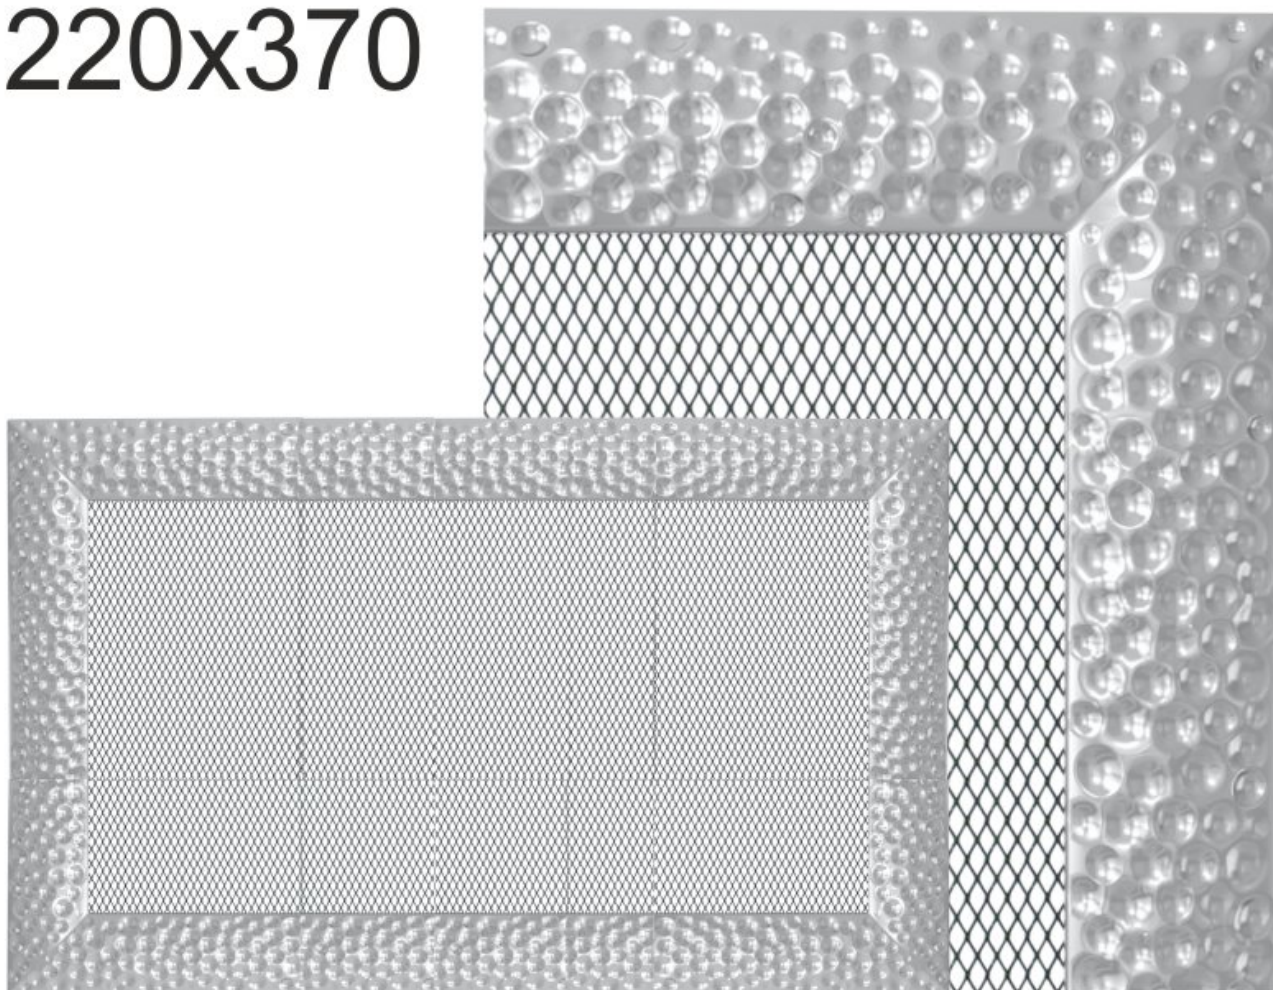

Krbová mřížka exkluzivní

VENUS niklovaná 220x370

0 ks skladem

Krbová mřížka pro teplovzdušné rozvody krbů profil rámečku VENUS niklovaná 220x370 mm, pro odvětrávání, ventilace, přívody vzduchu, mřížka se zadržovacím rámečkem

Kód produktu	620.430-000012
Výrobce	Kratki

Cena	2 461,65 Kč 2 034,43 Kč bez DPH
------	---

220x370

Parametry

Rozměr mřížky (venkovní rozměr rámečku) (mm) **220x370 mm**

Usazovací rozměr (montážní rámeček) (mm)	200x350 mm
Barva - typ barevného provedení	niklovaná (galvanicky pokovená, lesklá)
Určeno k použití	Do interiéru, pro rozvody teplého vzduchu, větrání ...
Balení	Kartonová krabice, mřížka, zadní rámeček

Detailní popis

Krbová mřížka pro teplovzdušné rozvody krbů profil rámečku VENUS niklovaná 220x370 mm, pro odvětrávání, ventilace, přívody vzduchu, mřížka se zadržovacím rámečkem

Montáž krbové mřížky - příklady řešení